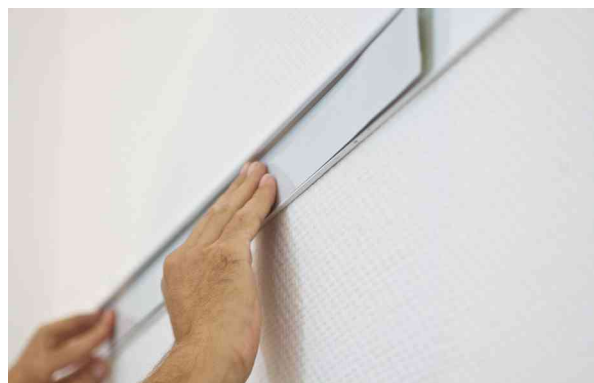

Wandschienen-Set PRO

- die Profile von Systemleisten und Tafelrahmen sind so konstruiert, dass die Tafeln einfach eingehängt werden
- Ausführung: 15 mm dick
- aus Metall
- für alle Tafeln mit PRO Systemrahmen
- Montage mittels Schrauben und Dübel
- inkl. selbstklebender & beschriftbarer Magnethaftleiste in weiß
- die integrierte Magnethaftleiste ermöglicht das saubere, beschädigungsfreie Anbringen von Zeichnungen
- Tafeln sind nach Bedarf im Hoch- oder Querformat einhängbar
- Farbe: silber

Anwendungsbeispiele:

- ideal zur einfachen Montage einzelner Tafeln oder als komplettes Wandsystem für Büro- und Schulungsräume
- nutzbar mit allen FRANKEN Wandtafeln PRO

Wandschienen-Set PRO

Integrierte Magnethaftleiste

Produkt	Ausführung	Maße	Farbe	VE	Hersteller- Nummer	Bestell- Nummer
Wandschienen-Set PRO	Metall	1.500 x 60 mm	silber		WS8150	70010340
		2.000 x 60 mm	silber		WS8200	70010341
	Metall	3.000 x 60 mm	silber		WS8300	70010342
		4.000 x 60 mm	silber		WS8400	70011190