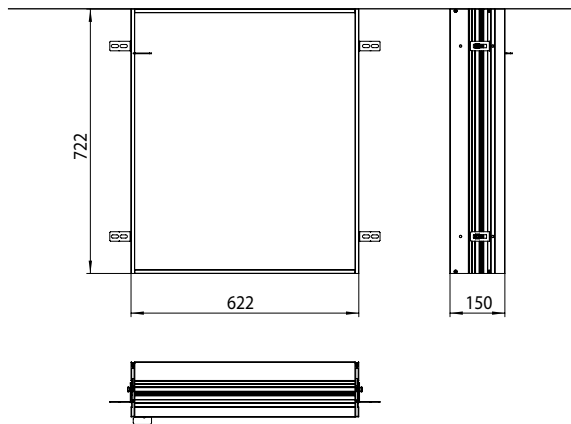

PRODUKTINFORMATION

Einbaurahmen Einbaurahmen

Art.-Nr.9497 000 10

für Lichtspiegelschrank prime, 600 mm