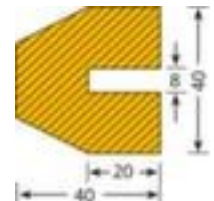

## Moravia protection de profilé

forme trapèze, hauteur x longueur x largeur 40 x 1000 x 40 mm, en polyuréthane, en jaune/noir, À emboîter

lot 5 pièce

**Numéro d'article: 520061**

**MORAVIA**  
kompetent und fair

### Protection de profilé

protection de profilé

- convient pour intérieur et extérieur
- forme trapèze
- hauteur x longueur x largeur 40 x 1000 x 40 mm
- en polyuréthane
- en jaune/noir
- À emboîter
- résistance à la température de -40 °C à +90 °C
- selon DIN 4844 et classe de protection incendie UL94HB