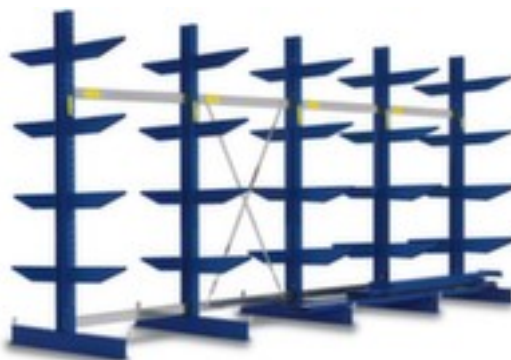

rayonnage cantilever

rayonnage complet (élément de départ et suivant), hauteur x largeur x profondeur 1980 x 5059 x 1300 mm, 5 montants, utilisation bilatéral - possibilité d'installation flexible librement dans la pièce, 5 niveaux de stockage, force par plateau 700 kg, montants décapé au jet de sable et finition peinture époxy en RAL5010 bleu gentiane

Numéro d'article: 737443

Rayonnage cantilever

Rayonnage standard

rayonnage cantilever

- rayonnage complet (élément de départ et suivant)
- système emboîtable
- hauteur x largeur x profondeur 1980 x 5059 x 1300 mm
- 5 montants
- utilisation bilatéral - possibilité d'installation flexible librement dans la pièce
- 5 niveaux de stockage
- 4 niveaux avec bras
- force par plateau 700 kg
- bras de longueur identique, positionnement droit
- profondeur utile 600 mm
- structure en acier
- montants décapé au jet de sable et finition peinture époxy en

Cela s'adapte aussi ...

203501		escabeau sur roulettes, accès à un côté, 8 marches (estrade incl.), hauteur 1,9 m, estrade largeur x profondeur 300 x 250 mm, longueur de lisse 2,7 m, en aluminium
404924		chariots pour charges longues, force 2000 kg, plateau longueur x largeur 2500 x 600 mm, plateforme ouvert avec 2 compartiments de rangement, rehausse : 4 ranches, ranchers amovibles, châssis avec finition époxy résistante aux chocs et aux rayures en RAL5010 bleu gentiane, avec bandage caoutchouc plein
505144		appareil de marquage au sol pour ruban de marquage
524978		support pour transporteurs, rouleau de manutention en acier, diamètre de roulette 60 mm, avec barrette à billes pivotante, force 200 kg, largeur du convoyeur 350 mm, hauteur 758 - 1197 mm