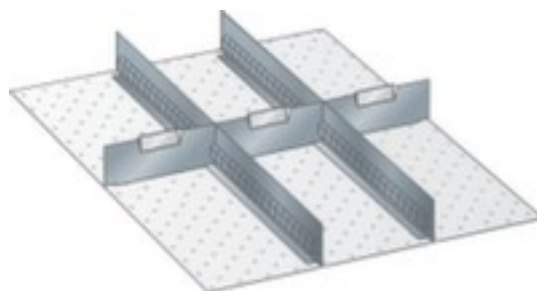

## lade-indelingsset

2 x sleufwand + 3 x scheidingsplaat,  
 passend voor nuttige afmetingen  
 laden 27 x 36 E = 459 x 612 mm,  
 fronthoogte 75 mm, hoogte x  
 breedte x diepte 75 x 459 x 612 mm

**LISTA**

Artikelnummer: 508527

lade-indelingsset

- voor ladekast
- 2 x sleufwand + 3 x scheidingsplaat
- passend voor nuttige afmetingen laden 27 x 36 E = 459 x 612 mm, fronthoogte 75 mm
- hoogte x breedte x diepte 75 x 459 x 612 mm
- voor kasten met een breedte van 564 mm

### Technische details

meubeltype	kast	diepte	612 mm
type kast	accessoire	voor fronthoogte	75 mm
voor kasttype	ladekast	voor kastbreedte	564 mm
type binneninrichting	indeling	voor laden nuttige afmetingen	27 x 36 E = 459 x 612 mm
type indeling	lade-indelingsset	scheidingswanden aantal	3 stuks
hoogte	75 mm	sleufwanden aantal	2 stuks
breedte	459 mm	gewicht	15 kg