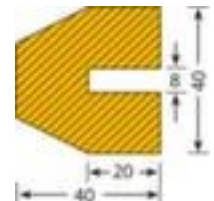

Moravia protection de profilé

forme trapèze, hauteur x longueur x largeur 40 x 1000 x 40 mm, en polyuréthane, en jaune/noir, À emboîter

lot 5 pièce

Numéro d'article: 520061

MORAVIA
kompetent und fair

Moravia Profilé d'avertissement et de protection

Protection de profilé

protection de profilé

- convient pour intérieur et extérieur
- forme trapèze
- hauteur x longueur x largeur 40 x 1000 x 40 mm
- en polyuréthane
- en jaune/noir
- À emboîter
- résistance à la température de -40 °C à +90 °C
- selon DIN 4844 et classe de protection incendie UL94HB

Détails techniques

sécurisation de la circulation	équipement de sécurité	plage de température	-40 °C à +90 °C
équipement de sécurité	profilé de protection	hauteur	40 mm
type de protection	protection de profilé	longueur	1000 mm