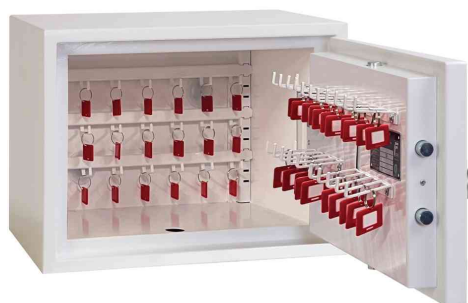

Coffre-fort pour clés FORTRESS Série KS0040E, serrure électronique

- **protection anti-effraction** : testé et certifié selon EN14450 S2 (ECB.S) - offre une couverture d'assurance privée jusqu'à 20.000 €
- **fermeture** : avec serrure électronique de haute sécurité
- **fixation** : préparé pour l'ancrage au sol & au mur, 2x matériel d'ancrage inclus dans la livraison
- **construction** : la construction à double paroi avec des plaques anti-dérapantes et un mécanisme de verrouillage d'urgence de la porte garantit un coffre-fort d'une grande solidité
- **couleur** : revêtu d'une peinture de haute qualité, résistante aux rayures, selon RAL 9003 blanc de sécurité

KS0041E : dimensions intérieures : (L)365 x (P)128 x (H)220 mm - poids : 22 kg - 42 crochets pour clés

KS0042E : dimensions intérieures : (L)365 x (P)128 x (H)520 mm - poids : 37 kg - 132 crochets pour clés

KS0043E : dimensions intérieures : (L)365 x (P)128 x (H)920 mm - poids : 58 kg - 240 crochets pour clés

Exemples d'utilisation :

- rangement sûr et organisé des clés

Adapté pour :

- concessionnaires automobiles
- agences de location de voitures
- banques
- entreprises de bus
- aéroports
- hôtels
- entreprises de transport
- sociétés de taxis
- administrations