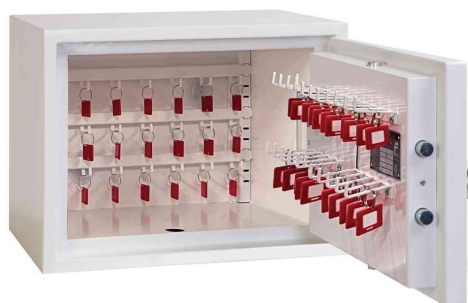

Coffre-fort à clés FORTRESS Série KS0040E, serrure électronique

- **protection anti-effraction** : testé et certifié selon EN14450 S2 (ECB.S) - offre une couverture d'assurance privée jusqu'à 20.000 €
- **fermeture** : avec serrure électronique de haute sécurité
- **fixation** : préparé pour l'ancrage au sol & au mur, 2x matériel d'ancrage inclus dans la livraison
- **construction** : la construction à double paroi avec des plaques anti-dérapantes et un mécanisme de verrouillage d'urgence de la porte garantit un coffre-fort d'une grande solidité
- **couleur** : revêtu d'une peinture de haute qualité, résistante aux rayures, selon RAL 9003 blanc de sécurité

KS0041E : dimensions intérieures : (L)365 x (P)128 x (H)220 mm - poids : 22 kg - 42 crochets pour clé

KS0042E : dimensions intérieures : (L)365 x (P)128 x (H)520 mm - poids : 37 kg - 132 crochets pour clé

KS0043E : dimensions intérieures : (L)365 x (P)128 x (H)920 mm - poids : 58 kg - 240 crochets pour clé

Exemples d'utilisation :

- rangement sûr et organisé des clés

Adapté pour :

- concessionnaires automobiles
- agences de location de voitures
- banques
- entreprises de bus
- aéroports
- hôtels
- entreprises de transport
- sociétés de taxis
- administrations

KS0041E