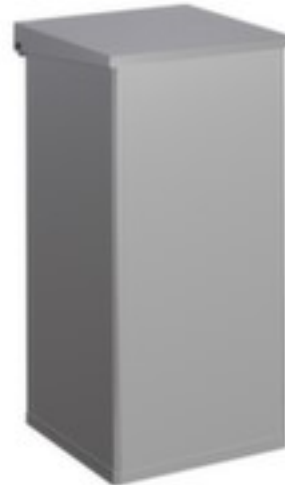

Abfallbehälter

Carro Lift

Inhalt 110 l, Höhe x Breite x Tiefe 800 x 360 x 360 mm, Zum Aufstellen auf dem Boden, Der Behälter ist feuerfest, Korpus aus Aluminium mit schlag- und kratzfester Pulverbeschichtung in grau, Deckel aus Aluminium in grau

Artikelnummer: 255048

Abfallbehälter

- Für den Innenbereich geeignet
- Inhalt 110 l
- Höhe x Breite x Tiefe 800 x 360 x 360 mm
- Zum Aufstellen auf dem Boden
- Der Behälter ist feuerfest
- Mit Klappdeckel - die Öffnung erfolgt manuell
- schließt gedämpft
- Einfache Entleerung über Deckel
- Korpus aus Aluminium mit schlag- und kratzfester Pulverbeschichtung in grau
- Deckel aus Aluminium in grau

Technische Details

Entsorgungsmittel	Abfallbehälter	Tretmechanik	nein
Einsatzort	Innenbereich	Innenbehälter	nein
Inhalt	110 l	Entleerung über	Deckel
Sammeleinheit	1 Stück	Brandschutz	feuerfest
Höhe	800 mm	Material Deckel	Aluminium

Breite	360 mm	Farbe Deckel	grau
Tiefe	360 mm	Material Korpus	Aluminium
Aufstellung/Montage	Boden	Oberfläche Korpus	pulverbeschichtet
Deckel	ja	Farbe Korpus	grau
Deckeltyp	Klappdeckel	fahrbar	nein
Deckelbetätigung	manuell	Farbe Ausführung	grau
Deckel Funktion	schließt gedämpft	Gewicht	4,555 kg