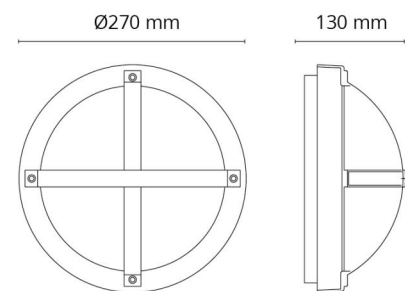

Lichttechniek

Soort lichtbron: LED
 Luminous flux: 640lm
 Werkzaamheid: 56 lm/W
 Kleurtemperatuur: 3000K
 Kleurweergave (CRI): Ra>80
 MacAdams factor: SDCM: 3
 levensduur: L70/B50>50,000
 Lichtverdeling: Direct
 Optiek: Plastic Opal
 Bundelhoek: 120°

Behuizing: Aluminium
 Kleur: Wit (RAL 9003)
 Materiaal afdekking: UV-stabilized polycarbonate

Montage/Aansluiting

Montage: Opbouw, Binnen / Buiten
 Module: 1100
 Aansluiting: Schroefloos klemmenblok

Afmetingen

Hoogte (mm) H: 130
 Diameter (mm) D: 270
 Diepte (D): 130
 Gewicht (kg) bruto/netto: 2 / 1.681

Verpakking

Verpakkingsafmetingen (mm): 270 x 270 x 130

7 0 2 1 9 8 6 4 1 5 5 0 6