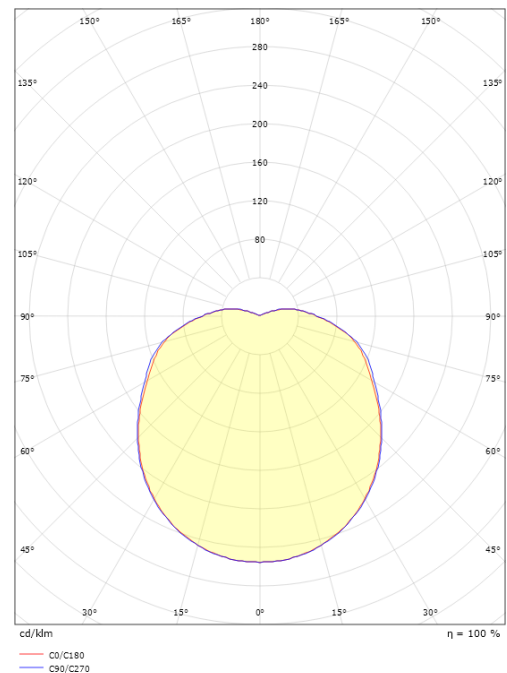

Lichttechniek

Soort lichtbron: LED
 Luminous flux: 640lm
 Werkzaamheid: 56 lm/W
 Kleurtemperatuur: 3000K
 Kleurweergave (CRI): Ra>80
 MacAdams factor: SDCM: 3
 levensduur: L70/B50>50,000
 Lichtverdeling: Direct
 Optiek: Plastic Opal
 Bundelhoek: 120°

Hoogte (mm) H: 130
 Diameter (mm) D: 270
 Diepte (D): 130
 Gewicht (kg) bruto/netto: 2 / 1.681

Verpakking

Verpakkingsafmetingen (mm): 270 x 270 x 130

7 0 2 1 9 8 6 4 1 5 5 0 6