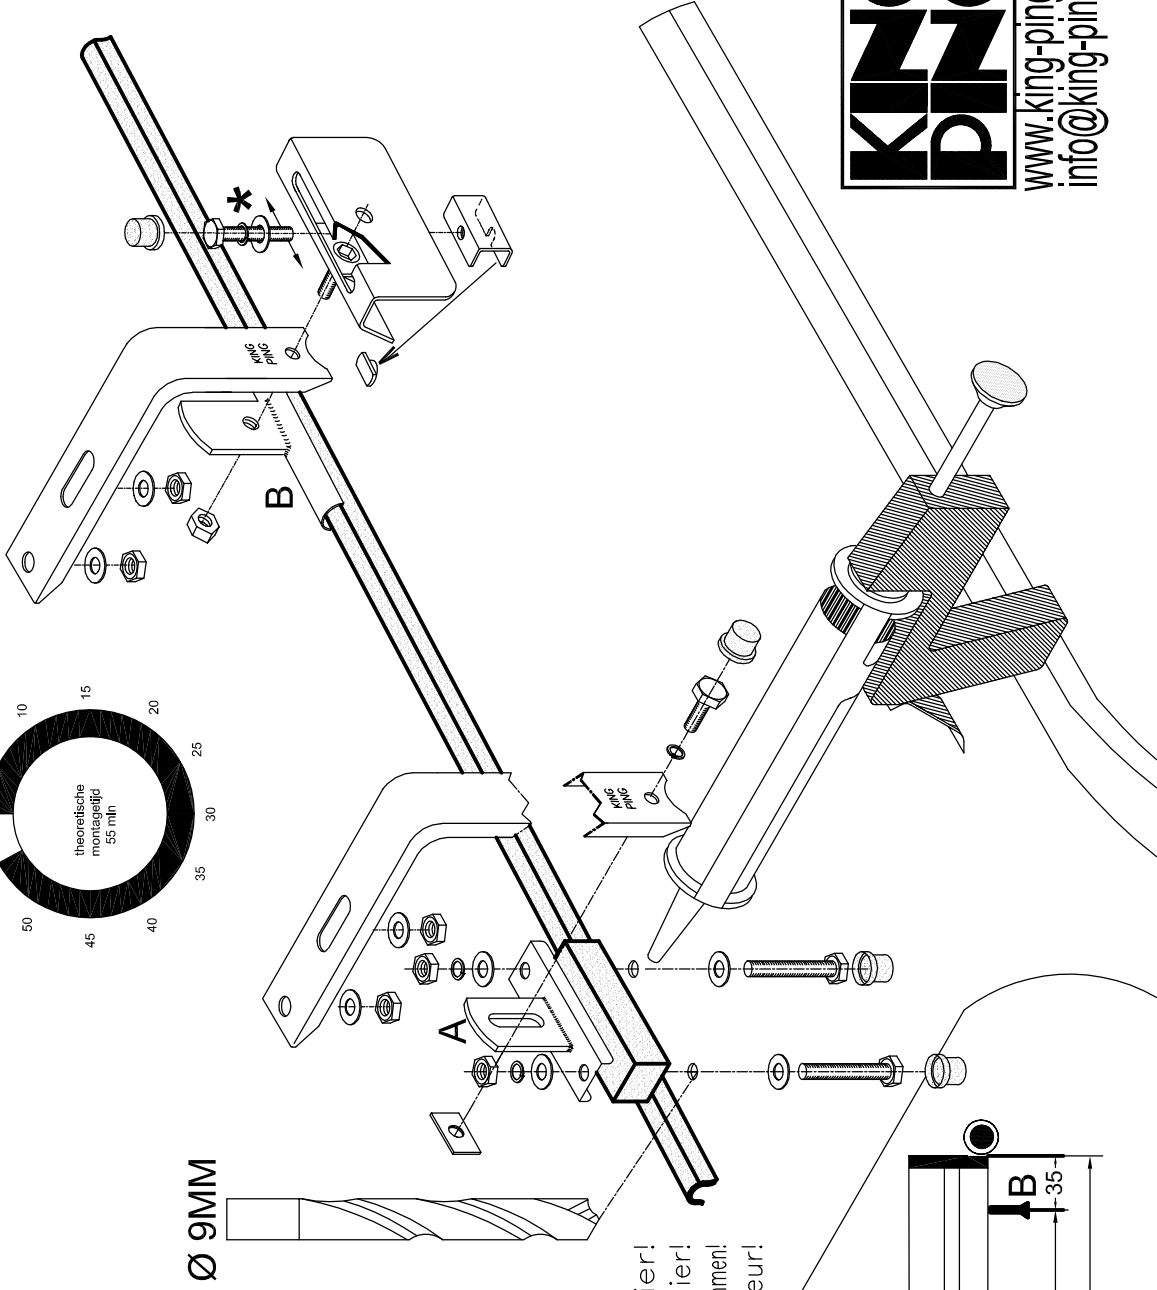

Iveco Daily City Truck

350x173 CM.

 8x	 2x	 2x	 2x	 2x
 6x	 6x	 26x	 6x	 6x
 6x	 4x	 6x	 10x	 2x
 6x	 24x	 6x	 6x	 2x
 2x	 6x	 6x	 6x	 6x

- Bij onduidelijkheden raadpleeg uw leverancier!
- Might this not be clear, please contact your supplier!
- Bei eventuellen Unklarheiten, bitten wir Sie mit Ihren Lieferanten Kontakt aufzunehmen!
- Pour plus de renseignements consultez votre fournisseur!