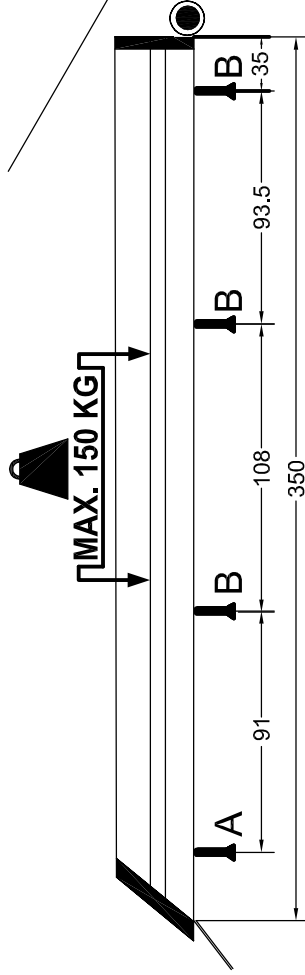

Iveco Daily City Truck

350x173 CM.

 8x	 2x	 2x	 2x	 2x
 6x	 6x	 26x	 6x	 6x
 6x	 4x	 6x	 10x	 2x
 6x	 24x	 6x	 6x	 2x
 2x	 6x	 6x	 6x	 6x

- Bij onduidelijkheden raadpleeg uw leverancier!
- Might this not be clear, please contact your supplier!
- Bei eventuellen Unklarheiten, bitten wir Sie mit Ihren Lieferanten Kontakt aufzunehmen!
- Pour plus de renseignements consultez votre fournisseur!