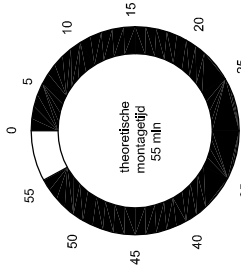

Iveco Daily City Truck

350x173 CM.

 8x	 2x	 2x	 2x	 2x
 6x	 6x	 26x	 6x	 6x
 6x	 4x	 6x	 10x	 2x
 6x	 24x	 6x	 6x	 2x
 2x	 6x	 6x	 6x	 6x

- Bij onduidelijkheden raadpleeg uw leverancier!
- Might this not be clear, please contact your supplier!
- Bei eventuellen Unklarheiten, bitten wir Sie mit Ihren Lieferanten Kontakt aufzunehmen!
- Pour plus de renseignements consultez votre fournisseur!