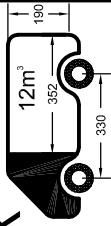

Iveco Daily City Truck

350x173 CM.

 8x	 2x	 2x	 2x	 2x
 6x	 6x	 26x	 6x	 6x
 6x	 4x	 6x	 10x	 2x
 6x	 24x	 6x	 6x	 2x
 2x	 6x	 6x	 6x	 6x

- Bij onduidelijkheden raadpleeg uw leverancier!
- Might this not be clear, please contact your supplier!
- Bei eventuellen Unklarheiten, bitten wir Sie mit Ihren Lieferanten Kontakt aufzunehmen!
- Pour plus de renseignements consultez votre fournisseur!