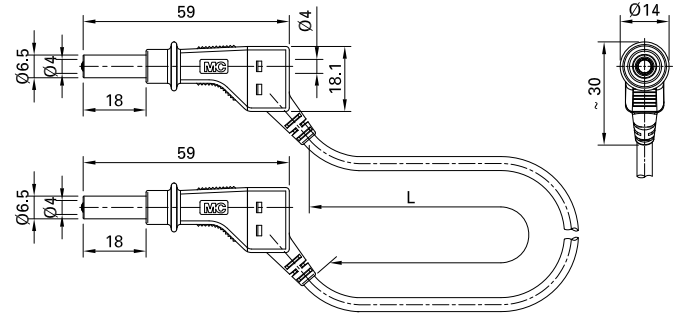

XZG410/SIL

Artikelnummer 66.9406-*

Hochflexibel, beidseitig mit stapelbarem Ø 4 mm-Lamellenstecker mit Schutzkragen und Schiebehülse zum Schutz gegen zufällige Berührung. Speziell zur Verbindung elektrischer Geräte, die (noch) nicht mit Sicherheitsbuchsen ausgestattet sind.

Technische Daten	
Durchmesser Stecksystem	4 mm
Bemessungsdaten	600 V, CAT II, 19 A
Oberfläche Kontaktteil	Ni
Grundmaterial Kontaktteil	CuZn
Standardfarbe(n) *	21 22 23
Optionale Farbe(n)	20 24 25 26 27 28 29
Leitungslängen <input type="text"/>	050; 100; 150; 200 cm
Leitungsisolation	SIL
Leitungsquerschnitt	1,0 mm ²
Messzubehör nach	IEC EN 61010-031
Benutzerinformation	I 073
Zulassungen	CE