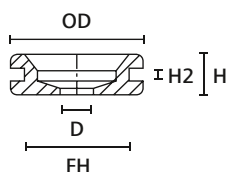

Für Ausgänge und Durchbrüche

Durchführungstüllen

Überall, wo Leitungen und Kabel durch Ausgänge und Durchbrüche geführt werden, bieten die Durchführungstüllen von HellermannTyton hervorragenden mechanischen Schutz.

Hauptmerkmale

- Schützt Kabel vor scharfen Kanten
- Bietet zusätzlich Zugentlastung
- Flexibel und leicht zu verarbeiten
- Sehr gut beständig gegen Chemikalien und Umwelteinflüsse

MATERIAL	PVC, flammwidrig (PVC-FR)	Polyvinylchlorid (PVC)
Betriebstemperatur	-30 °C bis +60 °C	
Härte Shore-A	55±5	70±5
Brandschutz-eigenschaften	UL94 V0	UL94 HB

HV1101