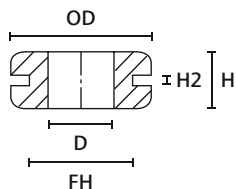

Für Ausgänge und Durchbrüche

Durchführungstüllen

Überall, wo Leitungen und Kabel durch Ausgänge und Durchbrüche geführt werden, bieten die Durchführungstüllen von HellermannTyton hervorragenden mechanischen Schutz.

Hauptmerkmale

- Schützt Kabel vor scharfen Kanten
- Bietet zusätzlich Zugentlastung
- Flexibel und leicht zu verarbeiten
- Sehr gut beständig gegen Chemikalien und Umwelteinflüsse

MATERIAL	PVC, flammwidrig (PVC-FR)	Polyvinylchlorid (PVC)
Betriebstemperatur	-30 °C bis +60 °C	
Härte Shore-A	55±5	70±5
Brandschutz-eigenschaften	UL94 V0	UL94 HB