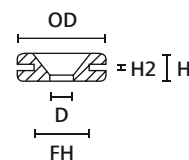

MATERIAL	PVC, flammwidrig (PVC-FR)	Polyvinylchlorid (PVC)
Betriebstemperatur	-30 °C bis +60 °C	
Härte Shore-A	55±5	70±5
Brandschutz-eigenschaften	UL94 V0	UL94 HB

HV1101

HV1201 bis HV1218

HV1301 bis HV1305