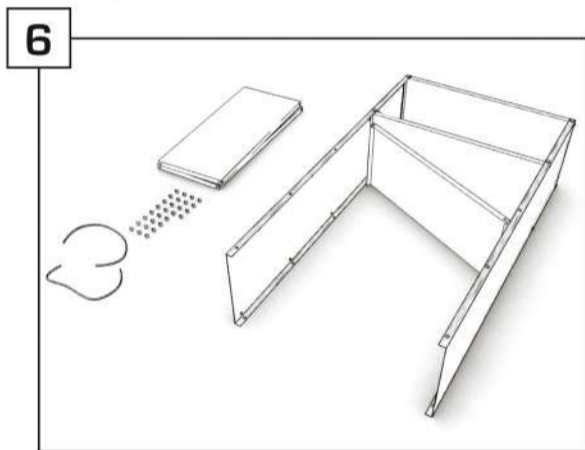

SIMONCLASSIC

SIMONCLICK

SIMONTALLER

SIMONAUTO

SIMONWORK

SIMONLOCKER

SIMONOFFICE

SIMONHOME

SIMONGARDEN

SIMONTITAN

SIMONINOX

SIMONINDUSTRIAL

SIMONPALET

SIMONLEVER

ALTILLOS Y PASILLOS ELEVADOS
PLATFORMS AND MEZZANINES
LAGERBÜHNEN • PLATES-FORMES ET MEZZANINES

* Kg / lb por bandeja con carga uniformemente repartida
Kg / lb per shelf uniformly distributed load
Kg / lb pro fach bei gleichmäßig verteilter Last
Kg / lb par plateau avec charge uniformément répartie

www.simonrack.com • www.instructionsrack.com/habitat