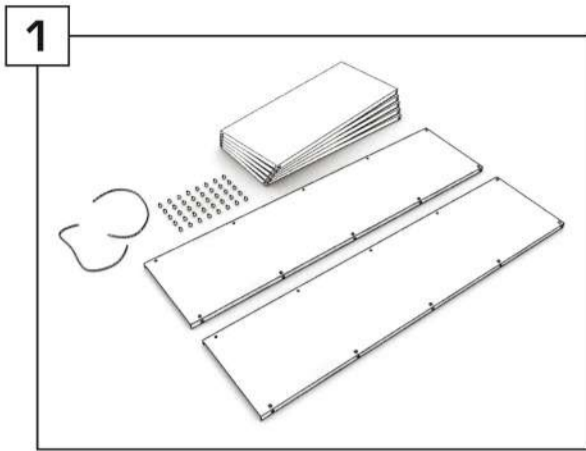

HABITAT PLUS 5-300

160 x 80 x 30 cm (63.0" x 31.5" x 11.8")

Color

5 Años Garantía
Years Guarantee
Jahre Garantie
Ans Garantie
Anos de Garantia
SIMONRACK

500 kg
(1102 lb)
Total

*MEDIDAS EN USO • USED MEASUREMENTS
MASSNAHMEN IM EINSATZ • MESURES EN EMPLOI:
1601 x 617 x 313 mm (63.03" x 24.3" x 12.32")

ESTANTERIAS SIMON S.L. B.50.556.463
PG. ALFAMEN C/ POLIGONO C, Nº3
ALFAMEN (ZARAGOZA)

Simon
Rack
SINCE 1964 - MANUFACTURER

www.simonrack.com

INSTRUCCIONES
INSTRUCTIONS
ANLEITUNG
INSTRUCTIONS

SIMONCLASSIC

SIMONCLICK