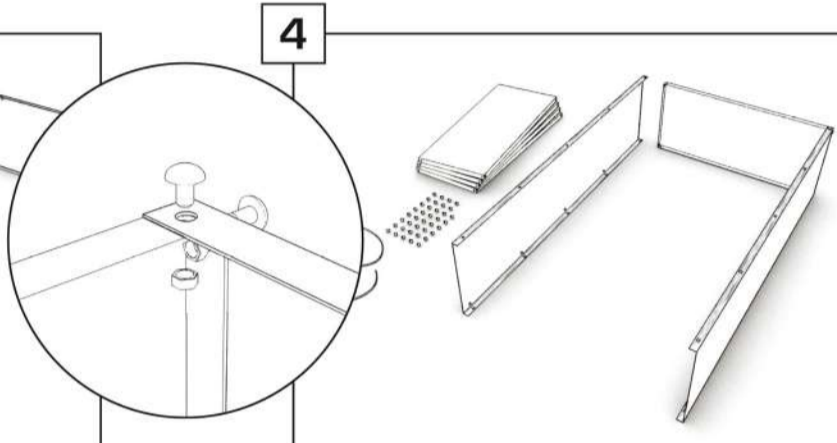

SIMONCLASSIC

SIMONCLICK

SIMONTALLER

SIMONAUTO

SIMONWORK

SIMONLOCKER

SIMONOFFICE

SIMONHOME

SIMONGARDEN

SIMONTITAN

SIMONINOX

SIMONINDUSTRIAL

SIMONPALET

SIMONLEVER

ALTILLOS Y PASILLOS ELEVADOS
PLATFORMS AND MEZZANINES
LAGERBÜHNEN • PLATES-FORMES ET MEZZANINES

* Kg / lb por bandeja con carga uniformemente repartida
Kg / lb per shelf uniformly distributed load
Kg / lb pro fach bei gleichmäßig verteilter Last
Kg / lb par plateau avec charge uniformément répartie

www.simonrack.com • www.instructionsrack.com/habitat