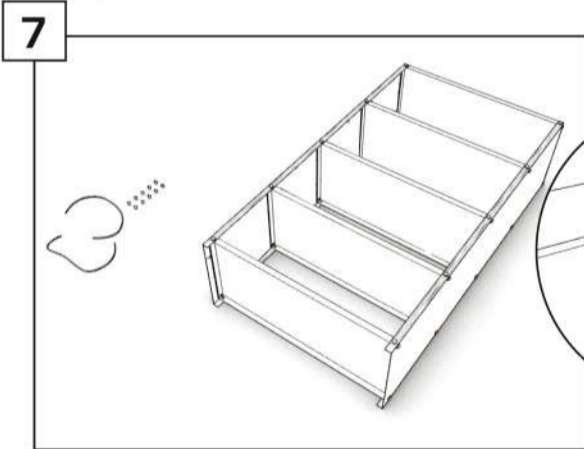

SIMONCLASSIC

SIMONCLICK

SIMONTALLER

SIMONAUTO

SIMONWORK

SIMONLOCKER

SIMONOFFICE

SIMONHOME

SIMONGARDEN

SIMONTITAN

SIMONINOX

SIMONINDUSTRIAL

SIMONPALET

SIMONLEVER

ALTILLOS Y PASILLOS ELEVADOS
PLATFORMS AND MEZZANINES
LAGERBÜHNEN • PLATES-FORMES ET MEZZANINES

* Kg / lb por bandeja con carga uniformemente repartida
Kg / lb per shelf uniformly distributed load
Kg / lb pro fach bei gleichmäßig verteilter Last
Kg / lb par plateau avec charge uniformément répartie

www.simonrack.com • www.instructionsrack.com/habitat