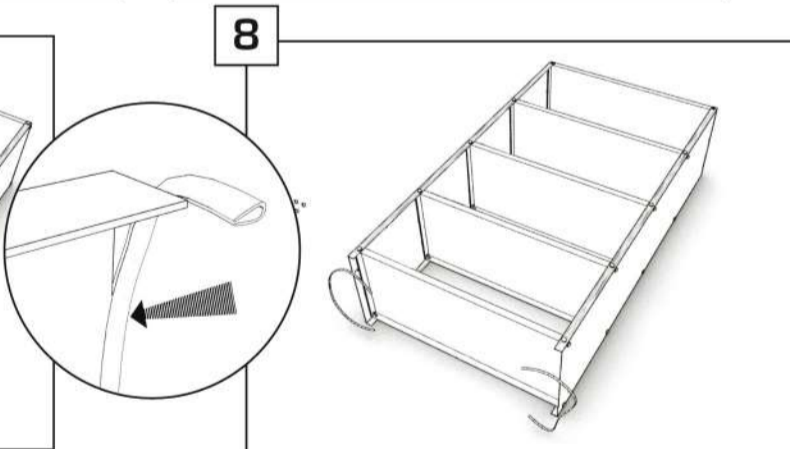

SIMONCLASSIC

SIMONCLICK

SIMONTALLER

SIMONAUTO

SIMONWORK

SIMONLOCKER

SIMONOFFICE

SIMONHOME

SIMONGARDEN

SIMONTITAN

SIMONINOX

SIMONINDUSTRIAL

SIMONPALET

SIMONLEVER

ALTILLOS Y PASILLOS ELEVADOS
PLATFORMS AND MEZZANINES
LAGERBÜHNEN • PLATES-FORMES ET MEZZANINES

* Kg / lb por bandeja con carga uniformemente repartida
Kg / lb per shelf uniformly distributed load
Kg / lb pro fach bei gleichmäßig verteilter Last
Kg / lb par plateau avec charge uniformément répartie

www.simonrack.com • www.instructionsrack.com/habitat