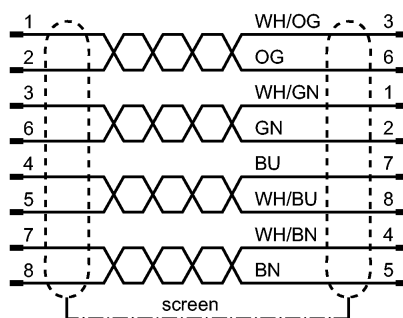

CROSS CABLE 5M

Steuerungssysteme für den Einsatz in mobilen Arbeitsmaschinen

Produktmerkmale

Verbindungskabel

RJ45-Stecker / RJ45-Stecker

Ethernet

Gekreuztes Patchkabel

Elektrische Daten

Ausführung

gerade / gerade

Gehäusewerkstoffe

PUR

Gewicht [kg]

0,147

Elektrischer Anschluss

Anschluss

PVC-Kabel / 5 m; Ø 6 mm

Mantelfarbe

grau

Anschlussbelegung

Bemerkungen

Verpackungseinheit [Stück]

1