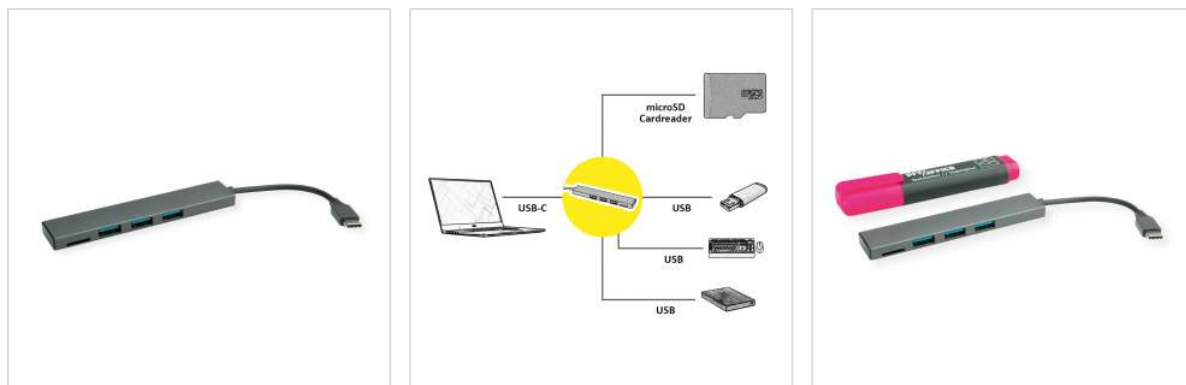

ROLINE Hub USB 3.2 Gen 1, 3 ports, type C, 1 port Cardreader

Numéro d'article	14.02.5051
Constructeur	ROLINE
Référence constructeur	14.02.5051
EAN (pièce unique)	7630049617735

roline[®]
Designed for Professionals

Hub Slim USB 3.2 Gen 1 à 3 ports en aluminium gris foncé avec câble de connexion USB type C - pour connecter jusqu'à trois périphériques / périphériques de stockage à une tablette (par exemple Apple iPad Pro), Ultrabook, notebook / ordinateur portable ou PC via USB type C. Avec lecteur de carte pour connecter une carte micro SD.

- Hub USB 3.2 Gen 1 de type A à 3 ports avec des débits de données allant jusqu'à 5 Go/s
- Convient aux tablettes, Mac / MacBook, Ultrabooks, ordinateurs portables ou PC ayant USB type C
- Un port lecteur de carte Micro SD
- Convient aux périphériques tels qu'un clavier, une souris et une imprimante ou aux périphériques d'enregistrement tels que les clés USB et les disques durs externes
- Boîtier extrêmement petit et étroit
- Boîtier en aluminium gris foncé
- Alimentation via USB type C

Caractéristiques techniques

Constructeur	ROLINE
--------------	--------

Groupe de produits	hubs & concentrateurs
Types de produits	Hub USB 3.2
Couleur	gris
Comprend	Hub
Raccordement PC	1x USB type C
Raccordement des appareils	3x USB type A, 1x Cardreader
Qualité de transmission	USB 3.2 Gen 1 SuperSpeed 5 Gbit/s (USB 3.1 Gen 1, USB 3.0)
Type de connecteur face 1	USB Type C (USB-C)
Genre du connecteur face 1	Mâle
Type de connecteur face 2	USB 3 Type A
Genre du connecteur face 2	Femelle
Nombre de ports	3
Domaine d'emploi	externe
Matériel (boîtier)	Aluminium
Dimensions (HxLxP)	7 x 105 x 18 mm
Alimentation nécessaire	non
Accessoires : batterie rechargeable en option	non pertinent
Accessoires : Batterie/batterie rechargeable nécessaire	non pertinent