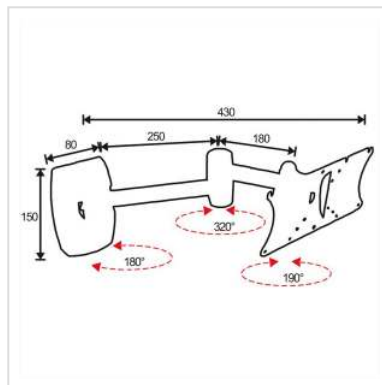

ROLINE LCD monitorarm, 4 draaipunten

Art.nr.	17.03.0008
Fabrikant	ROLINE
Art.nr. fabrikant	17.03.0008
EAN (een stuk)	7611990141319

- De LCD-Monitorarm draagstang kan flexibel in de juiste hoek/stand worden ingesteld
- De Monitorarm is aan de draagstang in hoogte verstelbaar
- Materiaal: staal
- Voor de bevestiging van beeldschermen met VESA 75/100/200x100
- Kleur: zwart

TV formaat: 25 - 81 cm (10"- 32")

Laadvermogen: tot 20 kg

Aantal draaipunten: 4

Max. arm lengte: 43 cm

Kantelbaar op en neer: 20°

Technische specificaties

Producent	ROLINE
Produkt groep	LCD-Monitor armen
Produkt type	Beeldschermarm, wandhouder
Draagkracht	20 kg
Aantal Draaipunten	4
Verstel mogelijkheid	Mechanisch
VESA 75 x 75 mm	ja
VESA 100 x 100 mm	ja

VESA 200 x 100 mm

ja