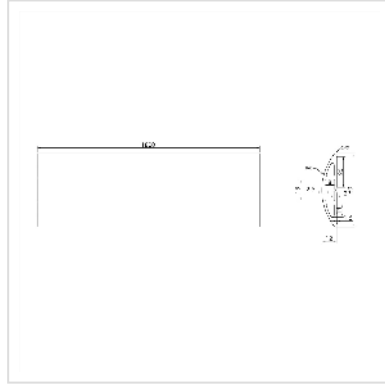

# ROLINE kabelgoot TPE Flex, 60 mm, zwart, 1,8 m

Art.nr.	19.08.3105
Fabrikant	ROLINE
Art.nr. fabrikant	19.08.3105
EAN (een stuk)	7630049626256

**De kabelbrug bedekt niet alleen de kabels die op de grond liggen, maar voorkomt ook struikelen. De kabelbrug heeft drie kabelbanen die data- en stroomkabels van elkaar scheiden - om signaalstoring te voorkomen.**

- Beschermt tegen struikelen en de kabels tegen beschadiging
- Drie zenders
- Maakt scheiding van stroom- en datakabels mogelijk
- Materiaal: Flexibel en halogeenvrij TPE
- Kan met een schaar op de gewenste lengte worden geknipt
- Zowel als vloer- als geveldoorvoer te gebruiken
- Afmetingen (BxDxH): 60 x 1800 x 12 mm
- De kleur zwart

## Technische specificaties

Producent	ROLINE
Produkt groep	Kabelmanagement
Produkt type	Kabelgoot
Kleur	zwart
Lengte	1.8 m
Hoogte	12 mm
Breedte	1800 mm
Diepte	60 mm

---

Hoogte verpakking	70 mm
-------------------	-------

Breedte verpakking	260 mm
--------------------	--------

Diepte verpakking	260 mm
-------------------	--------

Gewicht verpakking	0.55 kg
--------------------	---------