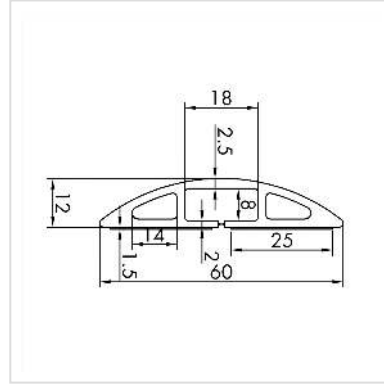

# ROLINE kabelgoot TPE Flex, 60 mm, zwart, 1,8 m

Art.nr.	19.08.3105
Fabrikant	ROLINE
Art.nr. fabrikant	19.08.3105
EAN (een stuk)	7630049626256

**De kabelbrug bedekt niet alleen de kabels die op de grond liggen, maar voorkomt ook struikelen. De kabelbrug heeft drie kabelbanen die data- en stroomkabels van elkaar scheiden - om signaalstoring te voorkomen.**

- Beschermt tegen struikelen en de kabels tegen beschadiging
- Drie zenders
- Maakt scheiding van stroom- en datakabels mogelijk
- Materiaal: Flexibel en halogeenvrij TPE
- Kan met een schaar op de gewenste lengte worden geknipt
- Zowel als vloer- als geveldoorvoer te gebruiken
- Afmetingen (BxDxH): 60 x 1800 x 12 mm
- De kleur zwart

## Technische specificaties

Producent	ROLINE
Produkt groep	Kabelmanagement
Produkt type	Kabelgoot
Kleur	zwart
Lengte	1.8 m
Hoogte	12 mm
Breedte	1800 mm
Diepte	60 mm

---

Hoogte verpakking	70 mm
-------------------	-------

Breedte verpakking	260 mm
--------------------	--------

Diepte verpakking	260 mm
-------------------	--------

Gewicht verpakking	0.55 kg
--------------------	---------