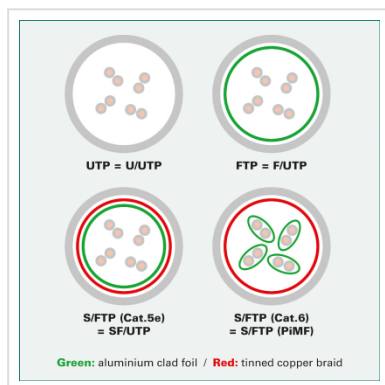

# ROLINE UTP Cat.6 patchkabel, grijs, 7,0 m

<b>Art.nr.</b>	21.15.0937
<b>Fabrikant</b>	ROLINE
<b>Art.nr. fabrikant</b>	21.15.0937
<b>EAN (een stuk)</b>	7611990156160

## Kant en klaar niet afgeschermd Twisted-Pair patchkabel met RJ-45 connectoren aan beide uiteinden.

- Geschikt voor professionele en industriële toepassingen.
- Klaar voor gebruik.
- Buigbaar dank zij de aan gespoten speciale tule met knikbescherming.
- 1:1 aangesloten volgens EIA/TIA568.
- Opbouw: 8 aders soepel
- Impedantie: 100 Ohm.
- Hoogwaardige vergulde contacten.

### Technische specificaties

Producent	ROLINE
Produkt groep	Twisted Pair Kabel
Produkt type	UTP patchkabel
Kleur	grijs
Lengte	7 m
Afschermings type	UTP
Overdracht kwaliteit	Cat6 / Class E
Impedantie	100 Ohm
Aantal aders	8
Kabel type	Soepel
Crossed	nee
Kleur (Tule)	grijs
Kabel LSOH	nee
Connector type RJ45	Standaard