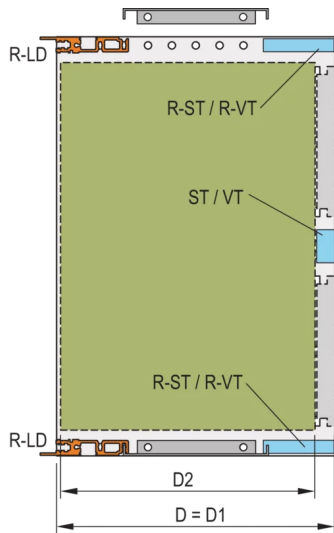

24568-444 SEITENWAND TYP R, EUROPACPRO, FÜR TEXTILDICHTUNG, 6 HE, 277,75 MM

Combinations of horizontal rails and side panels

*+/- can be combined. +/- combinations not recommended

 Rugged R-R  Heavy H-H  Light L-L  Horizontal rail	-	+	+	+
 Light L-L  Doublet F  Heavy H-H  Rugged R-R	+	+	+	+
 Light L-L  Doublet F  Heavy H-H  Rugged R-R	+	+	-	-

Legend: Light L-L, Doublet F, Heavy H-H, Rugged R-R

PRODUKTBESCHREIBUNG

For high mechanical loads up to 25 g (vibration resistance, shock and vibration requirements e.g. IEC 61587-DL 3)

For high mechanical demands, 19" bracket 3,5mm and side panel 3mm, tox-cold welded together, clear passivated, front anodized

EMV-Schirmkonzept für die Front-/Rückseite. EMV-Textildichtung

Vier Montagelöcher pro 19-Zoll Winkel sorgen für verbesserte Stabilität beim Einschrauben des Baugruppenträgers in einen Schrank oder ein Open Frame Rack

Verpackungseinheit: Paar

Tiefe: 277,75 mm

ZUSÄTZLICHE PRODUKTDDETAILS

Seitenwand, Typ R= Rugged, getoxt mit 19-Zoll Winkel, für Textildichtung, mit Grifföchern und vier Befestigungslöchern pro 19-Zoll Winkel