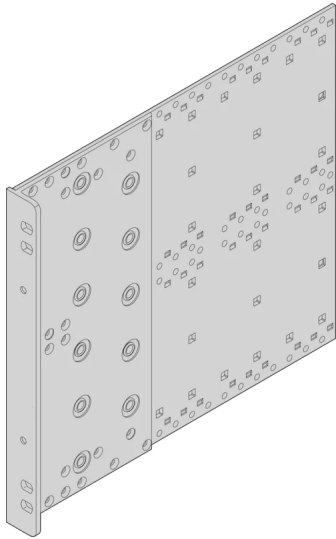

24568-444 SEITENWAND TYP R, EUROPACPRO, FÜR TEXTILDICHTUNG, 6 HE, 277,75 MM

Combinations of horizontal rails and side panels

*+/- can be combined. +/- combinations not recommended

 Rugged R-R  Heavy H-H  Light L-L  Horizontal rail	-	+	+	+
 Light L-L  Doublet F  Heavy H-H  Rugged R-R	+	+	+	+
 Light L-L  Doublet F  Heavy H-H  Rugged R-R	+	+	-	-

Legend: Light L-L, Doublet F, Heavy H-H, Rugged R-R

PRODUKTBESCHREIBUNG

For high mechanical loads up to 25 g (vibration resistance, shock and vibration requirements e.g. IEC 61587-DL 3)

For high mechanical demands, 19" bracket 3,5mm and side panel 3mm, tox-cold welded together, clear passivated, front anodized

EMV-Schirmkonzept für die Front-/Rückseite. EMV-Textildichtung

Vier Montagelöcher pro 19-Zoll Winkel sorgen für verbesserte Stabilität beim Einschrauben des Baugruppenträgers in einen Schrank oder ein Open Frame Rack

Verpackungseinheit: Paar

Tiefe: 277,75 mm

ZUSÄTZLICHE PRODUKTDDETAILS

Seitenwand, Typ R= Rugged, getoxt mit 19-Zoll Winkel, für Textildichtung, mit Grifföchern und vier Befestigungslöchern pro 19-Zoll Winkel