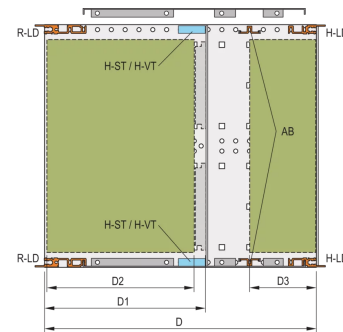

24568-444 SEITENWAND TYP R, EUROPACPRO, FÜR TEXTILDICHTUNG, 6 HE, 277,75 MM

Combinations of horizontal rails and side panels

*+/- can be combined. +/- combinations not recommended

 Rugged R-R  Heavy H-H  Light L-L  Horizontal rail	-	+	+	+
 Light L-L  Doublet F  Heavy H-H  Rugged R-R	+	+	+	+
 Light L-L  Doublet F  Heavy H-H  Rugged R-R	+	+	-	-

Legend: Light L-L, Doublet F, Heavy H-H, Rugged R-R

PRODUKTBESCHREIBUNG

For high mechanical loads up to 25 g (vibration resistance, shock and vibration requirements e.g. IEC 61587-DL 3)

For high mechanical demands, 19" bracket 3,5mm and side panel 3mm, tox-cold welded together, clear passivated, front anodized

EMV-Schirmkonzept für die Front-/Rückseite. EMV-Textildichtung

Vier Montagelöcher pro 19-Zoll Winkel sorgen für verbesserte Stabilität beim Einschrauben des Baugruppenträgers in einen Schrank oder ein Open Frame Rack

Verpackungseinheit: Paar

Tiefe: 277,75 mm

ZUSÄTZLICHE PRODUKTDDETAILS

Seitenwand, Typ R= Rugged, getoxt mit 19-Zoll Winkel, für Textildichtung, mit Grifföchern und vier Befestigungslöchern pro 19-Zoll Winkel