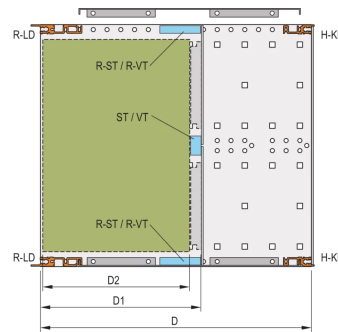

24568-444 SEITENWAND TYP R, EUROPACPRO, FÜR TEXTILDICHTUNG, 6 HE, 277,75 MM

Combinations of horizontal rails and side panels

*+/- can be combined. +/- combinations not recommended

 Rugged R-R  Heavy H-H  Light L-L  Horizontal rail	-	+	+	+
 Light L-L  Doublet F  Heavy H-H  Rugged R-R	+	+	+	+
 Light L-L  Doublet F  Heavy H-H  Rugged R-R	+	+	-	-

Legend: Light L-L, Doublet F, Heavy H-H, Rugged R-R

PRODUKTBESCHREIBUNG

For high mechanical loads up to 25 g (vibration resistance, shock and vibration requirements e.g. IEC 61587-DL 3)

For high mechanical demands, 19" bracket 3,5mm and side panel 3mm, tox-cold welded together, clear passivated, front anodized

EMV-Schirmkonzept für die Front-/Rückseite. EMV-Textildichtung

Vier Montagelöcher pro 19-Zoll Winkel sorgen für verbesserte Stabilität beim Einschrauben des Baugruppenträgers in einen Schrank oder ein Open Frame Rack

Verpackungseinheit: Paar

Tiefe: 277,75 mm

ZUSÄTZLICHE PRODUKTDDETAILS

Seitenwand, Typ R= Rugged, getoxt mit 19-Zoll Winkel, für Textildichtung, mit Grifföchern und vier Befestigungslöchern pro 19-Zoll Winkel