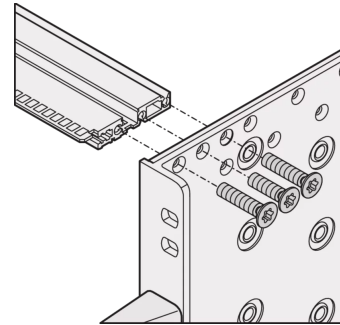

24568-444 SEITENWAND TYP R, EUROPACPRO, FÜR TEXTILDICHTUNG, 6 HE, 277,75 MM

Combinations of horizontal rails and side panels

*+/- can be combined. +/- combinations not recommended

 Rugged R-R  Heavy H-H  Light L-L  Horizontal rail	-	+	+	+
 Light L-L  Doublet F  Heavy H-H  Rugged R-R	+	+	+	+
 Light L-L  Doublet F  Heavy H-H  Rugged R-R	+	+	-	-

Legend: Light L-L, Doublet F, Heavy H-H, Rugged R-R

PRODUKTBESCHREIBUNG

For high mechanical loads up to 25 g (vibration resistance, shock and vibration requirements e.g. IEC 61587-DL 3)

For high mechanical demands, 19" bracket 3,5mm and side panel 3mm, tox-cold welded together, clear passivated, front anodized

EMV-Schirmkonzept für die Front-/Rückseite. EMV-Textildichtung

Vier Montagelöcher pro 19-Zoll Winkel sorgen für verbesserte Stabilität beim Einschrauben des Baugruppenträgers in einen Schrank oder ein Open Frame Rack

Verpackungseinheit: Paar

Tiefe: 277,75 mm

ZUSÄTZLICHE PRODUKTDDETAILS

Seitenwand, Typ R= Rugged, getoxt mit 19-Zoll Winkel, für Textildichtung, mit Grifföchern und vier Befestigungslöchern pro 19-Zoll Winkel