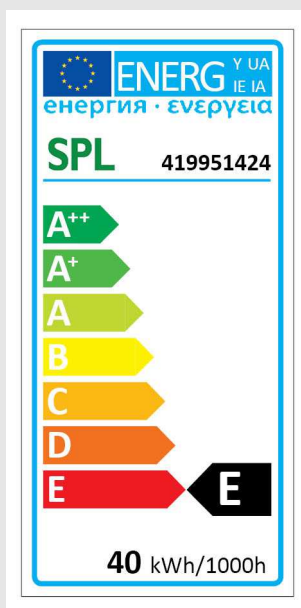

Allgebrauchsglühlampe B 60x105mm, E27 230V 40W orange

Artikel-Nr. 40254

www.sh-licht.de

Lampenleistung:	40 W
Lampenspannung:	230 - 230 V
Lichtstrom:	150 lm
Socket:	E27
Lampenform:	Birnen-Form
Ausführung:	sonstige
Farbe:	orange
Durchmesser:	60 mm
Gesamtlänge:	105 mm
Stoßfest:	Nein
Geeignet für Backofen:	Nein
Geeignet für Kühlschrank:	Nein
Spezielle Anwendung:	sonstige
Kohlefaden:	Nein
Krypton:	Nein
Mehrfach-Glühwendel:	Nein
Splitterschutz:	Nein
Energieeffizienzklasse:	E
Mittlere Nennlebensdauer:	1500 h

Energieeffizienzklasse: E
Gewichteter Verbrauch (kWh/1000h): 40
Quecksilbergehalt (mg): 0
Schaltzyklen: 4000
Power-Faktor: 1
Lebensdauer (h): 1500

Letzte Aktualisierung am: 11.02.2015 15:39:30

Seite 2

Die Eigenschaften gelten für Artikel, welche vom Hersteller nach dem 01.09.2013 in Verkehr gebracht wurden.
Im Handel befindliche Lagerware desselben Modells kann abweichen. Technische Daten können ohne Vorankündigung geändert werden.