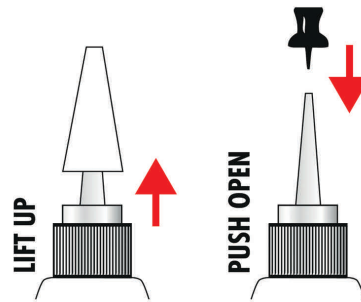

Symbolbild: ALCOHOL INK

Dosierspitze

Farbübersicht

Symbolbild: zeigt das Produkt in Anwendung

Symbolbild: zeigt das Produkt in Anwendung

| Produit | Contenu | Couleur | Numéro de fabricant | Code |
|-------------|---------|-------------|---------------------|----------|
| ALCOHOL INK | 20 ml | neon-gelb | 12160059321 | 57202117 |
| | | neon-grün | 12160059365 | 57202194 |
| ALCOHOL INK | 20 ml | neon-orange | 12160059324 | 57202192 |
| | | neon-pink | 12160059334 | 57202193 |