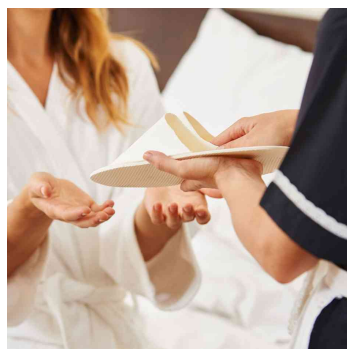

Chausson jetable Classic, fermé

- en polyester, semelle en EVA
- longueur : 285 mm, largeur : 110 mm
- emballé par paire dans un sac hygiénique
- vendu uniquement au conditionnement

Exemples d'utilisation :

- également utilisable comme pantoufles pour invités

Adapté pour :

- centres de bien-être
- hôtels & centres de vacances
- hôpitaux

Chausson jetable Classic dans sachet hygiénique

Chausson jetable Classic, fermé

Visuel de référence ; montre le produit en utilisation

Visuel de référence ; montre le produit en utilisation

Produit	Modèle	Matière	Couleur	Conditionné	Numéro de fabricant	Code
Chausson jetable Classic, fermé	taille unique	polyester/EVA	blanc	10 paires	55515	6495951