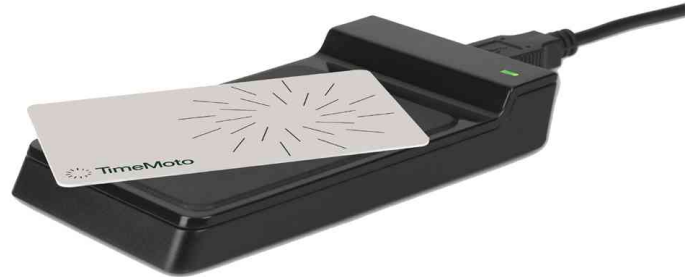

USB-RFID-Lesegerät RF-150

- Software-Anforderungen: TimeMoto PC & PC Plus Software ab Version 8.2.1, sowie der TimeMoto Cloud
- USB-Leser für RFID-Karten und -Schlüsselanhänger mit 125 kHz
- geringer Platzbedarf, passt auf jeden Schreibtisch
- Softwareanforderungen: TA oder TA+
- lauffähig unter Windows 7 / 8 / 10 / 11
- Maße: (B)64 x (T)115 x (H)17 mm
- Lieferung inkl. USB-Anschlusskabel

Anwendungsbeispiele:

- RFID-Karten und -Schlüsselanhänger direkt über Ihren PC aktivieren

Symbolbild: USB-RFID-Lesegerät RF-150

Symbolbild: zeigt das Produkt in der Anwendung

Produkt	Ausführung	Anzahl Benutzer	Schnittstelle	Farbe	Hersteller-Nummer	Bestell-Nummer
USB-RFID-Lesegerät RF-150			USB	schwarz	125-0605	71200145