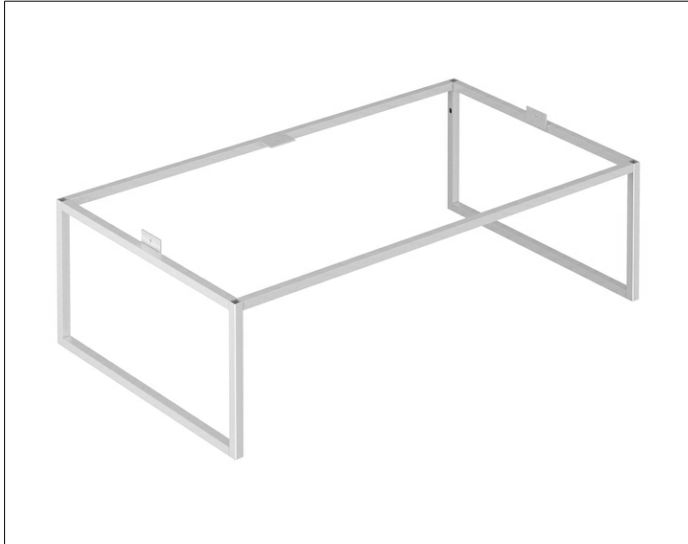

X-Line

33198140003 Bodengestell

PRODUKT

ZEICHNUNG

OBERFLÄCHE

trüffel

ABMESSUNG

800 x 255 x 470 mm