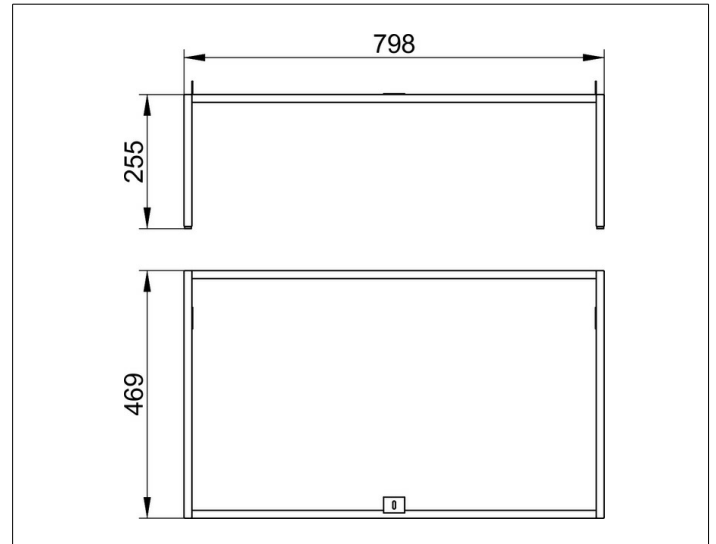

X-Line

33198140003 Bodengestell

PRODUKT

ZEICHNUNG

OBERFLÄCHE

trüffel

ABMESSUNG

800 x 255 x 470 mm