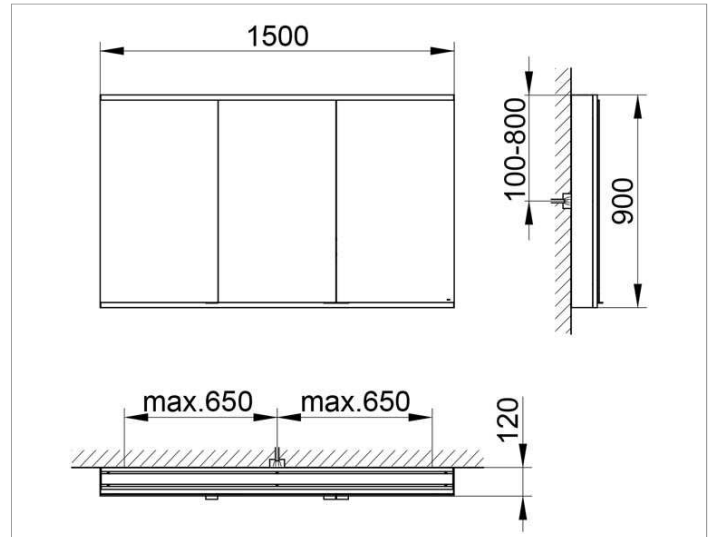

Royal Modular 2.0
800321151000000 Spiegelschrank

PRODUKT

ZEICHNUNG

EEK: A++, A+, A ,

OBERFLÄCHE

silber-eloxiert

ABMESSUNG

1500 x 900 x 120 mm