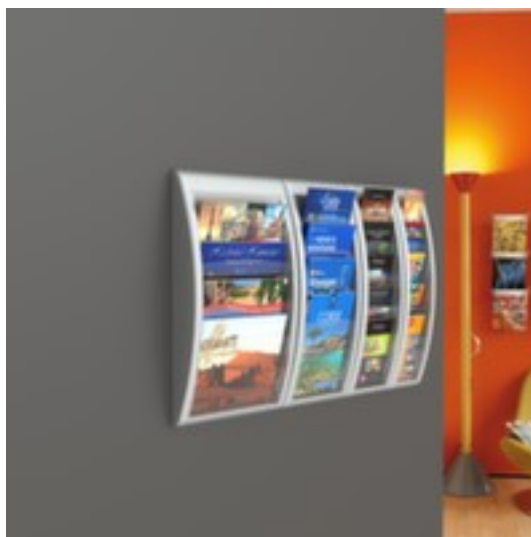

Paperflow présentoir mural Quick Fit

hauteur x largeur x profondeur 650 x 180 x 95 mm, Convient pour 5 x DIN long, 5 plateau(x) en Polystyrène coloris transparent, structure en Polystyrène aluminium-argenté

Numéro d'article: 184941

PAPERFLOW

Paperflow Présentoir mural Quick Fit

4 casiers

présentoir mural

- hauteur x largeur x profondeur 650 x 180 x 95 mm
- Convient pour 5 x DIN long
- profondeur de remplissage 20 mm
- 5 plateau(x) en Polystyrène coloris transparent
- structure en Polystyrène aluminium-argenté

Détails techniques

équipement d'information	présentoir	roulant	non
type de présentoir	présentoir mural	rotatif	non
hauteur	650 mm	rabattable	non
largeur	180 mm	matériau de châssis	Polystyrène
profondeur	95 mm	couleur du châssis	aluminium-argenté
convient pour (capacité)	5 x DIN long	matériau de corbeille à courrier	Polystyrène
corbeilles à courrier	5 pièce	couleur de corbeille à courrier	transparent
profondeur de remplissage	20 mm	Poids	1,03 kg
utilisation	à un côté		