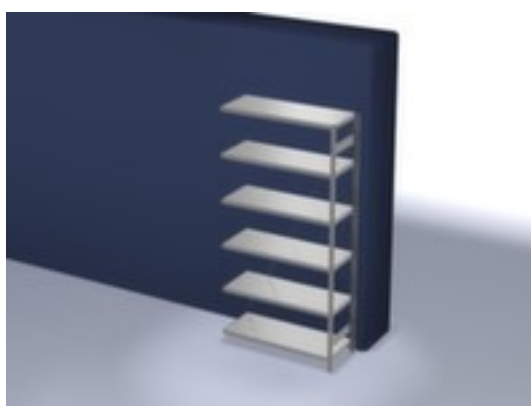

hofs

rayonnage modulaire - rayonnage suivant

hauteur x largeur x profondeur 2500 x 1310 x 535 mm, charge max. par tablette 230 kg, 6 niveaux avec tablette en acier, angle d'installation droit, utilisation unilatéral - conçu pour un montage mural, montants avec revêtement en zinc anti-corrosion, niveaux avec revêtement en zinc anti-corrosion

Numéro d'article: 585298

hofs
REGALSYSTEME

hofs Rayonnage sans boulons

Rayonnage suivant

rayonnage modulaire - rayonnage suivant

- Convient pour entrepôt et atelier
- système emboîtable
- hauteur x largeur x profondeur 2500 x 1310 x 535 mm
- charge maximale par élément 2500 kg
- charge max. par tablette 230 kg
- largeur x profondeur compartiment 1300 x 500 mm
- 6 niveaux avec tablette en acier