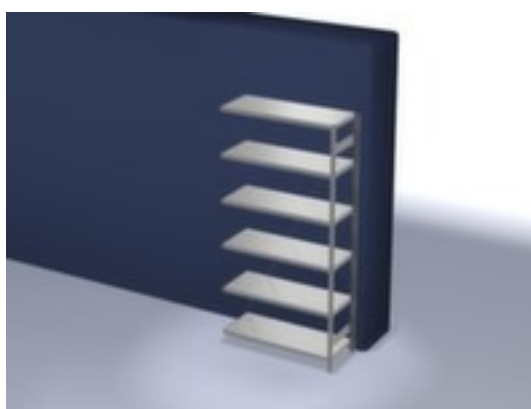

hofs

rayonnage modulaire - rayonnage suivant

hauteur x largeur x profondeur 2500 x 1310 x 535 mm, charge max. par tablette 230 kg, 6 niveaux avec tablette en acier, angle d'installation droit, utilisation unilatéral - conçu pour un montage mural, montants avec revêtement en zinc anti-corrosion, niveaux avec revêtement en zinc anti-corrosion

Numéro d'article: 585298

hofs
REGALSYSTEME

hofs Rayonnage sans boulons

Rayonnage suivant

rayonnage modulaire - rayonnage suivant

- Convient pour entrepôt et atelier
- système emboîtable
- hauteur x largeur x profondeur 2500 x 1310 x 535 mm
- charge maximale par élément 2500 kg
- charge max. par tablette 230 kg
- largeur x profondeur compartiment 1300 x 500 mm
- 6 niveaux avec tablette en acier

- 3 pliages de sécurité de 40 mm de hauteur et avec des coins pleins garantissent un degré élevé de stabilité et de protection contre les blessures
- Réglable au pas de 25 mm
- angle d'installation droit
- utilisation unilatéral - conçu pour un montage mural
- Stabilité élevée grâce aux croisillons
- montants avec embases et plateaux supérieurs pour profilés en plastique pour une finition propre en haut et en bas
- structure en acier
- montants avec revêtement en zinc anti-corrosion
- niveaux avec revêtement en zinc anti-corrosion
- volume de livraison : rayonnage suivant avec 1 échelle, croisillons et plateaux conf. à l'offre
- Produit livré démonté
- certifié GS, label de qualité RAL
- 5 années de garantie
- selon DIN EN 15635, il est impératif de sécuriser et de fixer au sol les rayonnages à tablettes dont la hauteur correspond au moins à quatre fois la profondeur du rayonnage (rapport 4:1)
- les charges max. par tablette indiquées s'entendent pour une répartition uniforme de la charge
- des tablettes/niveaux supplémentaires sont disponibles jusqu'à la charge max. par élément