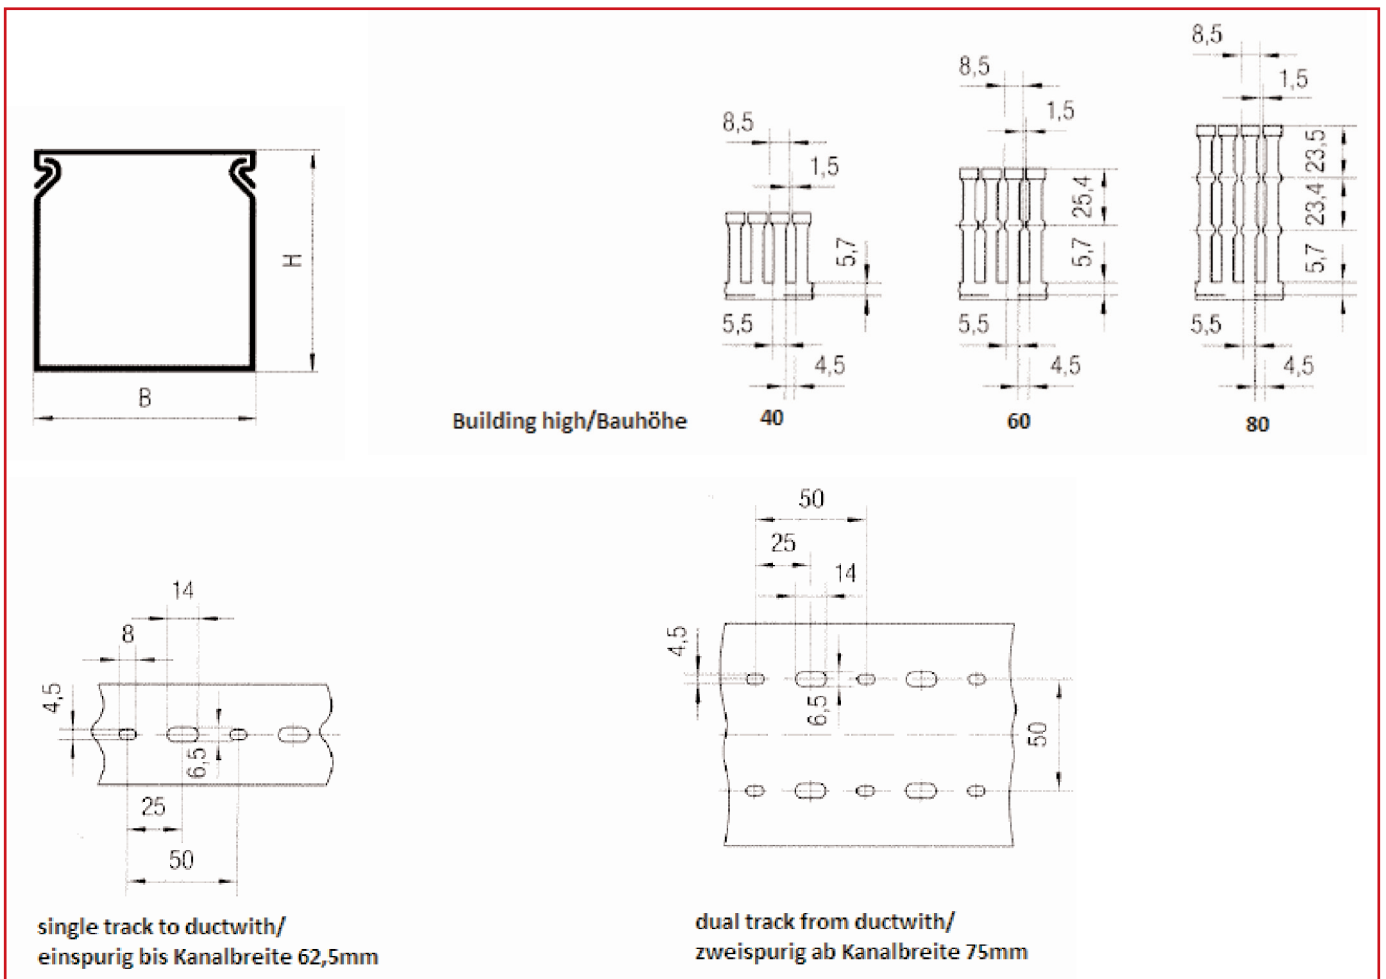

■ DATENBLATT:
VERDRÄHTUNGSKANAL VDK-METRA

RH229207

RH229230

RH229248

■ TECHNISCHE DATEN

LIEFERFORM:	UNTER- UND OBERTEIL IM SET
LIEFERLÄNGE:	AB 2M
LIEFERFARBEN:	RAL 7030 STEINGRAU
MATERIAL:	PROFILE: PVC U SELBST-VERLÖSCHEND, KLASSIFIZIERT NACH UL94:V-0, KABELHALTEKAMMER: SB SELBSTVERLÖSCHEND, KLASSIFIZIERT NACH UL94: V-0

BEZEICHNUNG	VE	BEST. NR.
Verdrahtungskanal 25x40 mm	68	RH229246
Verdrahtungskanal 25x60 mm	60	RH229247
Verdrahtungskanal 25x80 mm	56	RH229248
Verdrahtungskanal 30x60 mm	72	RH229208
Verdrahtungskanal 40x40 mm	32	RH229206
Verdrahtungskanal 40x60 mm	48	RH229210
Verdrahtungskanal 40x80 mm	40	RH229226
Verdrahtungskanal 60x40 mm	48	RH229207
Verdrahtungskanal 60x60 mm	36	RH229213
Verdrahtungskanal 60x80 mm	36	RH229227
Verdrahtungskanal 80x60 mm	32	RH229216
Verdrahtungskanal 80x80 mm	24	RH229228
Verdrahtungskanal 100x60 mm	24	RH229218
Verdrahtungskanal 100x80 mm	24	RH229230
Verdrahtungskanal 120x60 mm	20	RH229220
Verdrahtungskanal 120x80 mm	16	RH229236