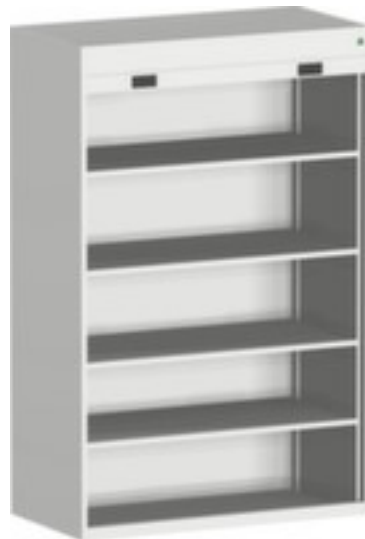

## **bott** **roldeurkast** cubio

hoogte x breedte x diepte 2000 x 1300 x 650 mm, 4 niveaus met Stalen bodem, afsluitbaar met cilinderslot, romp met slag- en krasvaste poedercoating in RAL7035 lichtgrijs, front met slag- en krasvaste poedercoating in RAL7035 lichtgrijs

## **bott** **Systeemkast met rolluiken cubio**

roldeurkast

- hoogte x breedte x diepte 2000 x 1300 x 650 mm
- stalen/kunststof constructie
- gelaste plaatstaalconstructie
- roldeur
- 4 niveaus met Stalen bodem
- draagvermogen per niveau 160 kg
- uitrusting: legborden
- met verzonken greep
- afsluitbaar met cilinderslot
- romp met slag- en krasvaste poedercoating in RAL7035 lichtgrijs
- front met slag- en krasvaste poedercoating in RAL7035 lichtgrijs
- niveaus met corrosiebeschermende zinklaag

## Technische details

meubeltype	kast	kleur voorkant	lichtgrijs // RAL7035
type kast	werkplaatkast	oppervlak romp	m. poedercoating
type deur	roldeur	oppervlak front	m. poedercoating
hoogte	2000 mm	sluitsysteem	cilinderslot
breedte	1300 mm	materiaal	plaatstaal
diepte	650 mm	oppervlak legbord	verzinkt
kast uitrusting	legborden	scheidingswand	nee
legborden / schappen aantal	4 stuks	afsluitbaar	ja
legbord-/niveautype	Stalen bodem	greep	verzonken greep
draagvermogen legbord	160 kg	verrijdbaar	nee
elektrisch geleidend	nee	gewicht	149,7 kg
kleur romp	lichtgrijs // RAL7035		