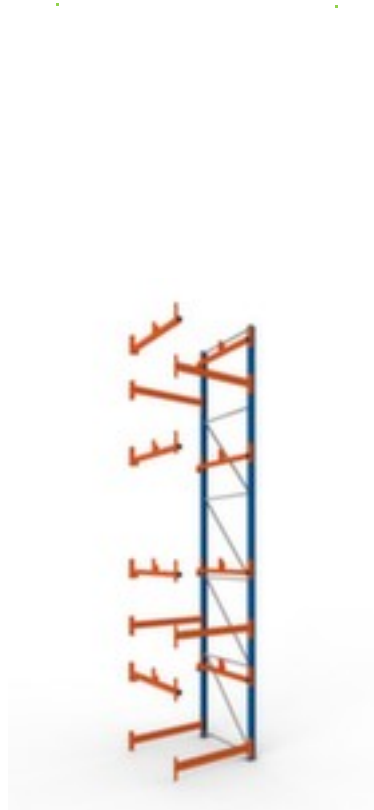

META

kabelhaspelstelling

MULTIPAL

MULTIPAL, aanbouwveld, hoogte x breedte x diepte 5500 x 1185 x 1100 mm, 4 niveaus met kabelhaspelsteun, staanders met slijtvaste kunststof coating in RAL5010 gentiaanblauw, niveaus met slijtvaste kunststof coating in RAL2001 roodoranje

Artikelnummer: 226846

Das Lagersystem

META Kabeltrommelplank MULTIPAL

Aanbouwveld

kabelhaspelstelling

- aanbouwveld
- schroefstelsysteem
- geschikt voor binnen
- hoogte x breedte x diepte 5500 x 1185 x 1100 mm
- veldlast 5500 kg
- vakbreedte 1100 mm
- 4 niveaus met kabelhaspelsteun
- niveaus met geleidehulzen aan de bomen voor haspelhouder
- Zeer stabiel dankzij diagonaal- en horizontaalschoren