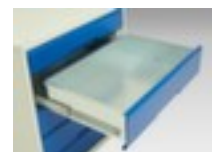

bott **universele kast** verso

hoogte x breedte x diepte 1000 x 800 x 550 mm, 1 niveau met Stalen bodem, 3 lade(n), romp met slag- en krasvaste poedercoating in RAL7035 lichtgrijs, front met slag- en krasvaste poedercoating in RAL7035 lichtgrijs

Artikelnummer: 232559

universele kast

- hoogte x breedte x diepte 1000 x 800 x 550 mm
- constructie van staal, gelast
- dubbele vleugel deur
- 1 niveau met Stalen bodem
- draagvermogen per niveau 75 kg
- 3 lade(n)
- laden hoogte 1x100 mm/1x175 mm
- draagvermogen per lade 75 kg
- ladegeleider 100 %
- uitrusting: legborden, lades
- romp met slag- en krasvaste poedercoating in RAL7035 lichtgrijs
- front met slag- en krasvaste poedercoating in RAL7035 lichtgrijs

Gerelateerde Producten

232994		scheidings- en vakkenwanden, met 5 vakken, passend voor fronthoogte 100 / 125 mm, van staal met corrosiebeschermende zinklaag
232995		scheidings- en vakkenwanden, met 5 vakken, passend voor fronthoogte 175 mm, van staal met corrosiebeschermende zinklaag
232996		scheidings- en vakkenwanden, met 9 vakken, passend voor fronthoogte 100 / 125 mm, van staal met corrosiebeschermende zinklaag
232997		scheidings- en vakkenwanden, met 9 vakken, passend voor fronthoogte 175 mm, van staal met corrosiebeschermende zinklaag
232998		scheidings- en vakkenwanden, met 15 vakken, passend voor fronthoogte 100 / 125 mm, van staal met corrosiebeschermende zinklaag
232999		scheidings- en vakkenwanden, met 15 vakken, passend voor fronthoogte 175 mm, van staal met corrosiebeschermende zinklaag
233015		schuimstofelement, lengte x breedte 800 x 550 mm, van rubber in zwart
233020		Stalen bodem voor universele kast, voor kast breedte x diepte 800 x 550 mm, draagvermogen 75 kg, van staal met corrosiebeschermende zinklaag
233062		binnenlade, hoogte x breedte x diepte 100 x 800 x 550 mm, volledig uittrekbaar, draagvermogen 75 kg, van staal met slag- en krasvaste poedercoating in RAL7035 lichtgrijs