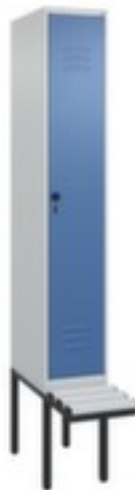

C+P

locker met bank

Classic Plus

hoogte x breedte x diepte 2120 x 300 x 815 mm, 1 vak(ken), vak breedte 300 mm, Afsluitbaar met veiligheidsdraaigrendel voor hangslot, Randen van kunststof in RAL7035 lichtgrijs, romp met moffellak in RAL7035 lichtgrijs, front met moffellak in RAL5023 verblauw

Artikelnummer: 263491

Classic+

locker met bank

- hoogte x breedte x diepte 2120 x 300 x 815 mm
- 1 vak(ken)
- vak breedte 300 mm
- deuraanslag rechts
- deuropeningshoek 110 °
- zitting hoogte x diepte 450 x 310 mm
- per vak een vastgelaste hoedenplank en een kledingstang eronder met 3 niet verdraibare, dubbele schuifhaken
- openslaande deur met etikettenlijst en ventilatiesleuven
- inliggende deuren met binnenliggende penscharnieren
- Elke deur is standaard uitgerust met een systeem voor gedempte sluiting

- Hoge stabiliteit en torsiestijfheid dankzij materiaalversterking op belangrijke punten en de geavanceerde BIONIC Steel Frame-structuur bestaande uit vouwen, steunen en tussenruimten
- Afsluitbaar met veiligheidsdraaigrendel voor hangslot
- Extra ventilatieopening in de behuizing
- Randen van kunststof in RAL7035 lichtgrijs
- constructie van staal, stevig gelast
- romp met moffellak in RAL7035 lichtgrijs
- front met moffellak in RAL5023 verblauw
- Leveringstoestand gedeeltelijk gemonteerd; bank en locker apart om eenvoudig zelf te monteren
- inbraakwerend conform niveau B volgens DIN 4547-2
- 10 jaar garantie