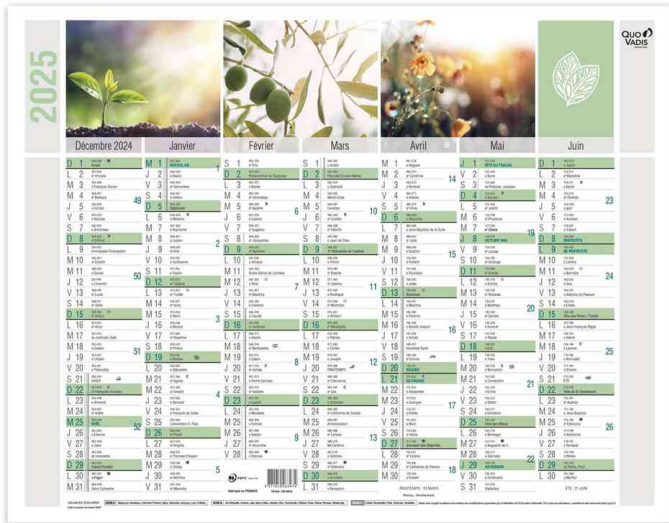

Calendrier mural "Equology" 2 faces - 2025

- **Calendrier:** de Janvier à Juillet (recto), de Juillet à Décembre (verso) • **Période:** de janvier à janvier, 13 mois • **Impression:** bicolore, beige et vert • **Papier:** papier offset 80 g, 100% recyclé • **Finition:** carton épaisseur 1,7 mm, 2 oeillets avec cordonnet de suspension
- pour le marché: F

Visuel de référence: Calendrier mural "Equology", face 1

Visuel de référence: Calendrier mural "Equology", face 2

Produit	Modèle	Calendrier	Format	Couleur	Numéro de fabricant	Code
Calendrier mural "Equology" 2 faces	2025	mensuel mensuel	430 x 335 mm 550 x 405 mm	beige / vert beige / vert	238089Q 238097Q	57000121 57000122