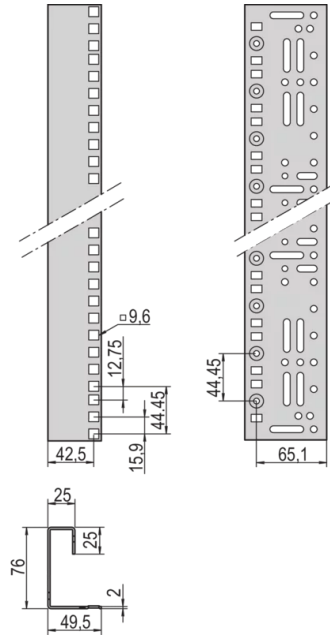

23130-030 WINKELPROFIL, VARISTAR, 19 ZOLL, RAL 7035, 900H

PRODUKTBESCHREIBUNG

Tiefenverstellbar im 25-mm-Raster

Gem. IEC-60297-1 (DIN-41-494, Teil-1)

Montage erfolgt bei 600 mm breiten Schränken direkt am Gestell

St, 2 mm, at 800 mm width adapter bracket for reduced width is necessary, for partial-height mounting depth members are necessary

Abmessungen werden in U-Schritten gedruckt (1 ... 47 HE)

Nachträglicher Einbau möglich

PRODUKTMERKMALE

Produkttyp: Winkelprofil

Produktfamilie: Varistar

Material: Stahl

Farbe: Hellgrau

Farbecode: RAL 7035

Höhe: 20 HE

Höhe: 900 mm

Länge: 895 mm

ZUSÄTZLICHE PRODUKTDDETAILS

19 Zoll Winkelprofile mit vorgegebenem Raster.

Für 19-Zoll Teilausbau werden Tiefenstreben benötigt.

Metrische Winkelprofile auf Anfrage.

ZERTIFIZIERUNGEN

Nordamerika