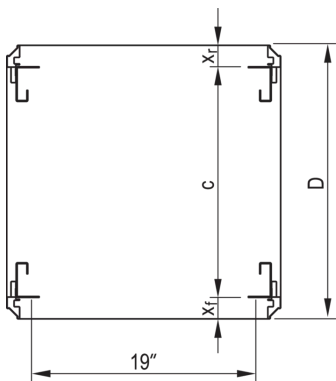

23130-030 WINKELPROFIL, VARISTAR, 19 ZOLL, RAL 7035, 900H

PRODUKTBESCHREIBUNG

Tiefenverstellbar im 25-mm-Raster

Gem. IEC-60297-1 (DIN-41-494, Teil-1)

Montage erfolgt bei 600 mm breiten Schränken direkt am Gestell

St, 2 mm, at 800 mm width adapter bracket for reduced width is necessary, for partial-height mounting depth members are necessary

Abmessungen werden in U-Schritten gedruckt (1 ... 47 HE)

Nachträglicher Einbau möglich

Länge: 895 mm

ZUSÄTZLICHE PRODUKTDDETAILS

19 Zoll Winkelprofile mit vorgegebenem Raster.

Für 19-Zoll Teilausbau werden Tiefenstreben benötigt.

Metrische Winkelprofile auf Anfrage.

ZERTIFIZIERUNGEN

Nordamerika