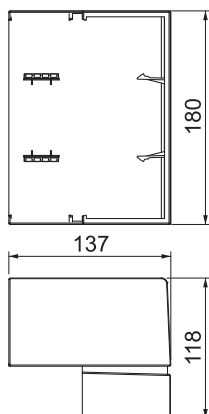

Technisch specificatieblad

Buitenhoek SIGNA BASE AE 70170

Artikelnr. 6132747

Buitenhoek als hulpstuk voor richtingsverandering voor de wandgoot SIGNA BASE.
Schuin afgesneden buitenhoek om op onderstuk te klikken. Hoek instelbaar.

PC/ABS Polycarbonaat/acrylnitriël-butadieen-styrol

Stamgegevens

Bestelnr.	6132747
Type	BRK AE70170 cws
Kleur	crémewit
RAL-nummer	9001
Materiaal	Polycarbonaat/acrylnitriël-butadieen-styrol
Materiaal-afk.	PC/ABS
Kleinste verkoop-eenheid (VG)	1 Stuk
Gewicht	21,82 kg/100 st.

Technische gegevens

Lengte	118,00 mm
Breedte	137,00 mm
Zijhoogte	180,00 mm
Uitvoering	Hulpstuk
Halogeenvrij	<input checked="" type="checkbox"/>
Kabelklem	<input type="checkbox"/>
Kanaalverbinder	<input type="checkbox"/>
Montagetype van deksels	overlappend
Montagegat in bodem	<input type="checkbox"/>
Beschermfolie	<input type="checkbox"/>
Symmetrisch	<input type="checkbox"/>
Hoekgedeelte	85,00 - 93,00 °