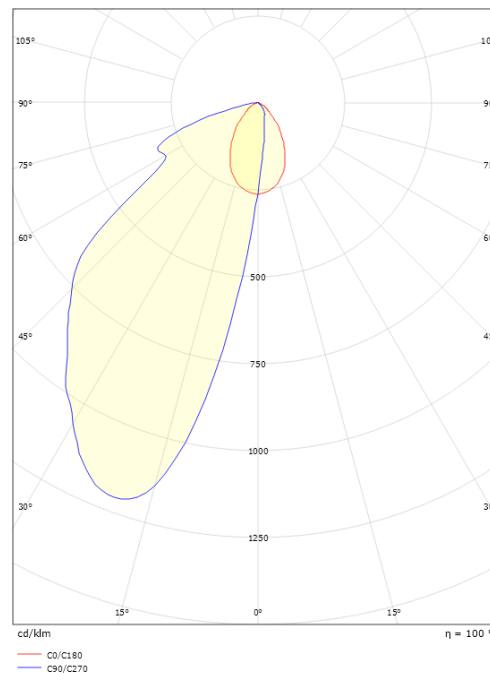

Lichttechniek

Soort lichtbron: LED
 Luminous flux: 110lm
 Werkzaamheid: 37 lm/W
 Kleurtemperatuur: 3000K
 Kleurweergave (CRI): Ra>80
 MacAdams factor: SDCM: 3
 levensduur: L70/B50>50,000
 Lichtverdeling: Direct/Asymmetric
 Optiek: Helder glas
 Bundelhoek: 65°/85°

7 0 2 1 9 8 9 2 3 0 1 5 1