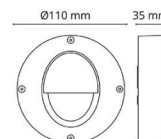

Montage/Aansluiting

Montage: Opbouw, Binnen / Buiten
 Aansluiting: Schroefloos klemmenblok

Afmetingen

Hoogte (mm) H: 35
 Diameter (mm) D: 110
 Gewicht (kg) bruto/netto: 0.3 / 0.238

Verpakking

Verpakkingsafmetingen (mm): 120 x 115 x 45