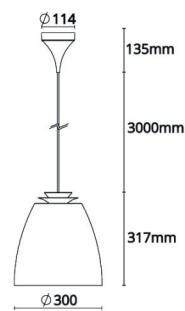

Bell Zwart/Goud Maxi 820lm 2700K Ra>90 Faseafsnijding

Artikelcode: 312368
 EAN: 7021983123688

Elektrisch

System wattage: 15W
 Spanning: 220-240V

Lichttechniek

Soort lichtbron: LED
 Stopcontact: E27 LED
 Lichtbron inbegrepen: Ja
 Luminous flux: 820lm
 Werkzaamheid: 55 lm/W
 Kleurtemperatuur: 2700K
 Kleurweergave (CRI): Ra>90
 MacAdams factor: SDCM: 3
 levensduur: L70/B50>50,000
 Lichtverdeling: Direct/Indirect
 Optiek: Plastic Opal
 Bundelhoek: 130°
 UGR: UGR<22

Controle/dimmen

Type: Faseafsnijding

Bescherming

Isolatieklasse: Klasse II

Energie en goedkeuringen

Bevat een lichtbron met energieklasse: G

Materiaal en afwerking

Behuizing: Plaatstaal
 Kleur: Zwart/Goud
 Materiaal afdekking: UV-stabilized polycarbonate

Montage/Aansluiting

Montage: Opbouw, Binnen
 Module: Pendelarmatuur
 Kabel: Kabel 3m
 Aansluiting: Schroefloos klemmenblok

Afmetingen

Hoogte (mm) H: 317
 Diameter (mm) D: 300
 Gewicht (kg) bruto/netto: 2.47 / 1.5

Verpakking

Verpakkingsafmetingen (mm): 314 x 314 x 370

cd/kdm
 — C0/C180
 — C90/C270

7 0 2 1 9 8 3 1 2 3 6 8 8