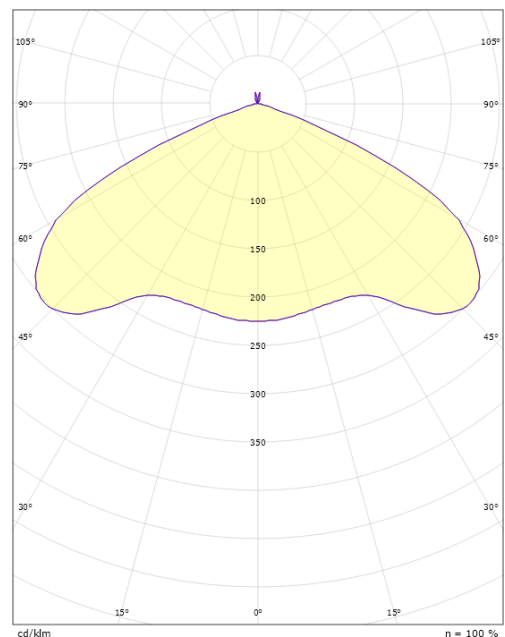

Verpakking

Verpakkingsafmetingen (mm): 314 x 314 x 370

cd/kdm
 — C0/C180
 — C90/C270

7 0 2 1 9 8 3 1 2 3 6 8 8