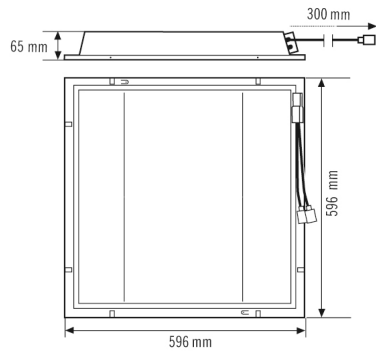

QUADRO-SET CELINE-2 HCL 600 DDP OP 8TW IR ELC

Artikelnummer	GTIN
EQ10132438	4015120132438

Technische gegevens

ALGEMEEN	
Apparaatcategorie	Lichtsysteem
Gebuiikersinterface	IR-afstandsbediening
Op afstand te bedienen	✓
Conformiteit	CE, EAC, RoHS, AEEA
Garantie	5 jaar
BEVESTIGING	
Montagevariant	Plaatsen
Montageplaats	Plafond
Inbouwmaat	Inbouwleugte: 600 mm x Inbouwbreedte: 600 mm x Inbouwdiepte: 140 mm
BEHUIZING	
Afmetingen	Leugte 596 mm x Breedte 596 mm x Hoogte/diepte 65 mm
Gewicht	18154,3 g
Materiaal	Gelakt staal
Beschermingsgraad	IP20
Toegestane omgevingstemperatuur	0 °C...+40 °C
Slagvastheid	IK02
Kleur	wit, overeenkomstig RAL 9016
Gloedraadtest volgens IEC 60695-2-10	850 °C
ELEKTRISCHE UITVOERING	
Besturingssysteem	ELC (ESYLUX Light Control)
Beschermingsklasse	I

SENSOREN

Detectiehoek	360°
--------------	------

QUADRO-SET CELINE-2 HCL 600 DDP OP 8TW IR ELC

Artikelnummer **GTIN**
EQ10132438 4015120132438

Maattekening

Lichtverteilungskurve_Bild (web)

Gedetailleerde productbeschrijving