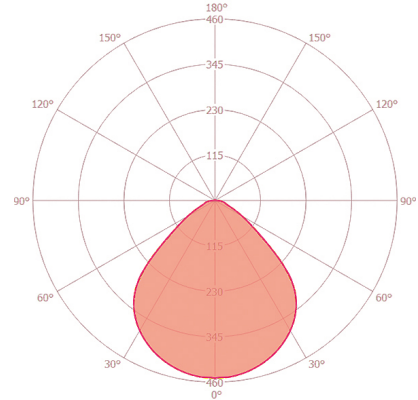

VERLICHTING

Diffusor	opaal
Antiverblinding	DDP (micro-prismatic)
Lichtuittreding	direct
Stralingshoek	94 °
Unified Glare Rating	≤ 19
Nominaal vermogen P	132 W
Lichtstroom	16000 lm
Lichtopbrengst	121 lm/W
Kleurtemperatuur	2700 – 6500 K (Tunable White)
Kleurweergave-index Ra	> 80
Kleurtolerantie	3 SDCM
Color Quality Scale	> 80
Nominale levensduur L70B10 Bij 25 °C	105000 h
Nominale levensduur L70B50 Bij 25 °C	110000 h
Nominale levensduur L80B10 Bij 25 °C	65000 h
Nominale levensduur L80B50 Bij 25 °C	70000 h
Nominale levensduur L90B10 Bij 25 °C	35000 h
Nominale levensduur L90B50 Bij 25 °C	35000 h
Fotobiologische veiligheid	RG0

SENSOREN

Detectiehoek	360°
--------------	------

QUADRO-SET CELINE-2 HCL 600 DDP OP 8TW IR ELC

Artikelnummer **GTIN**
EQ10132438 4015120132438

Maattekening

Lichtverteilungskurve_Bild (web)

Gedetailleerde productbeschrijving