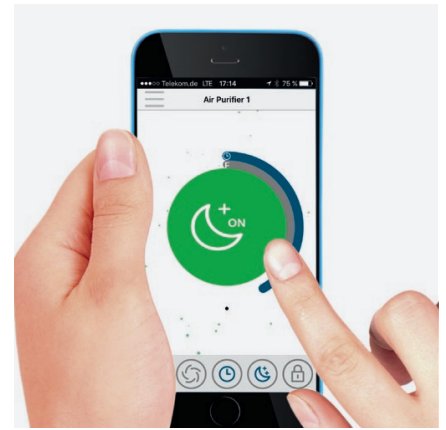

* Bei einer Raumhöhe von 2,5 m

Produktbeschreibung

Der kompakte Luftreiniger AP40 Pro vereint klares Design mit effizienter Luftreinigung – bei geringen Geräuschemissionen und kleinem Energieverbrauch. Der Aufbau des Gerätes, basierend einzig und allein auf seinem 360°-Filter, ist ein radikaler Ansatz, der es ermöglicht, höchste Luftdurchsätze und optimale Filterung zu gewährleisten. Der 360°-Mehrlagenfilter filtert zuverlässig Schadstoffe und Verunreinigungen wie Feinstaub (PM2.5 und kleiner), Pollen und andere luftgetragene Allergene, Krankheitserreger wie Bakterien und Schimmelsporen (und hemmt deren Wachstum im Filter), Zigarettenrauch, Abgase (auch NO₂), chemische Dämpfe (Formaldehyde, Toluol, n-Butane, VOC,...) und Gerüche aus der Innenraumluft. Über das zentrale Bedienelement EASY-TOUCH lassen sich alle Betriebszustände (Automatik, Level 1/2/3, Turbo und Nachtmodus) mit einem Fingertipp auswählen. Weitere Features wie Timerfunktion, Kindersicherung, Filterzustandsabfrage oder eine individuelle Anpassung der Leistungsstufen im Automatikmodus lassen sich bequem über die zugehörige App „IDEAL AIR PRO“ steuern. Der 360°-Filter ist durchschnittlich alle 12 Monate zu tauschen. Dies hängt vom Luftverschmutzungsgrad vor Ort und der Nutzungsintensität ab.

IDEAL

pure air. pure life.

HOCHWERTIGES BEDIENELEMENT

Über das Bedienelement EASY-Touch lassen sich die Funktionen On/Off, Auto, Level 1/2/3, Turbo und Nachtmodus komfortabel und intuitiv bedienen.

FARBCODES ZEIGEN DIE LUFTQUALITÄT

Die aktuelle Luftqualität wird mit einem Dreifarbcodex im EASY-TOUCH Bedienelement angezeigt.

APP „IDEAL AIR PRO“

Zur erweiterten Steuerung und Abfrage des Gerätes. Kostenlos erhältlich bei Google Play & im Apple App Store.