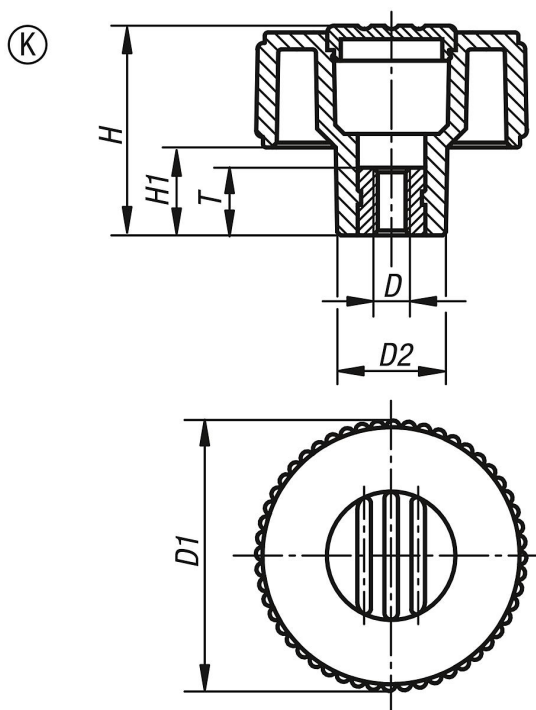

Aperçu des articles

Volant moleté forme K, avec insert taraudé, avec pastille

Référence	Forme	Couleur capsule	Taille	D	D1	D2	H	H1	T
K0260.2105	K	gris foncé RAL 7021	1	M5	40	16,5	31	13	10
K0260.21051	K	orange RAL 2004	1	M5	40	16,5	31	13	10
K0260.21052	K	vert sécurité RAL 6032	1	M5	40	16,5	31	13	10
K0260.21053	K	bleu RAL 5017	1	M5	40	16,5	31	13	10
K0260.21055	K	gris clair RAL 7035	1	M5	40	16,5	31	13	10
K0260.21056	K	rouge trafic RAL 3020	1	M5	40	16,5	31	13	10
K0260.21057	K	jaune colza RAL 1021	1	M5	40	16,5	31	13	10
K0260.2106	K	gris foncé RAL 7021	1	M6	40	16,5	31	13	10
K0260.21061	K	orange RAL 2004	1	M6	40	16,5	31	13	10
K0260.21062	K	vert sécurité RAL 6032	1	M6	40	16,5	31	13	10
K0260.21063	K	bleu RAL 5017	1	M6	40	16,5	31	13	10