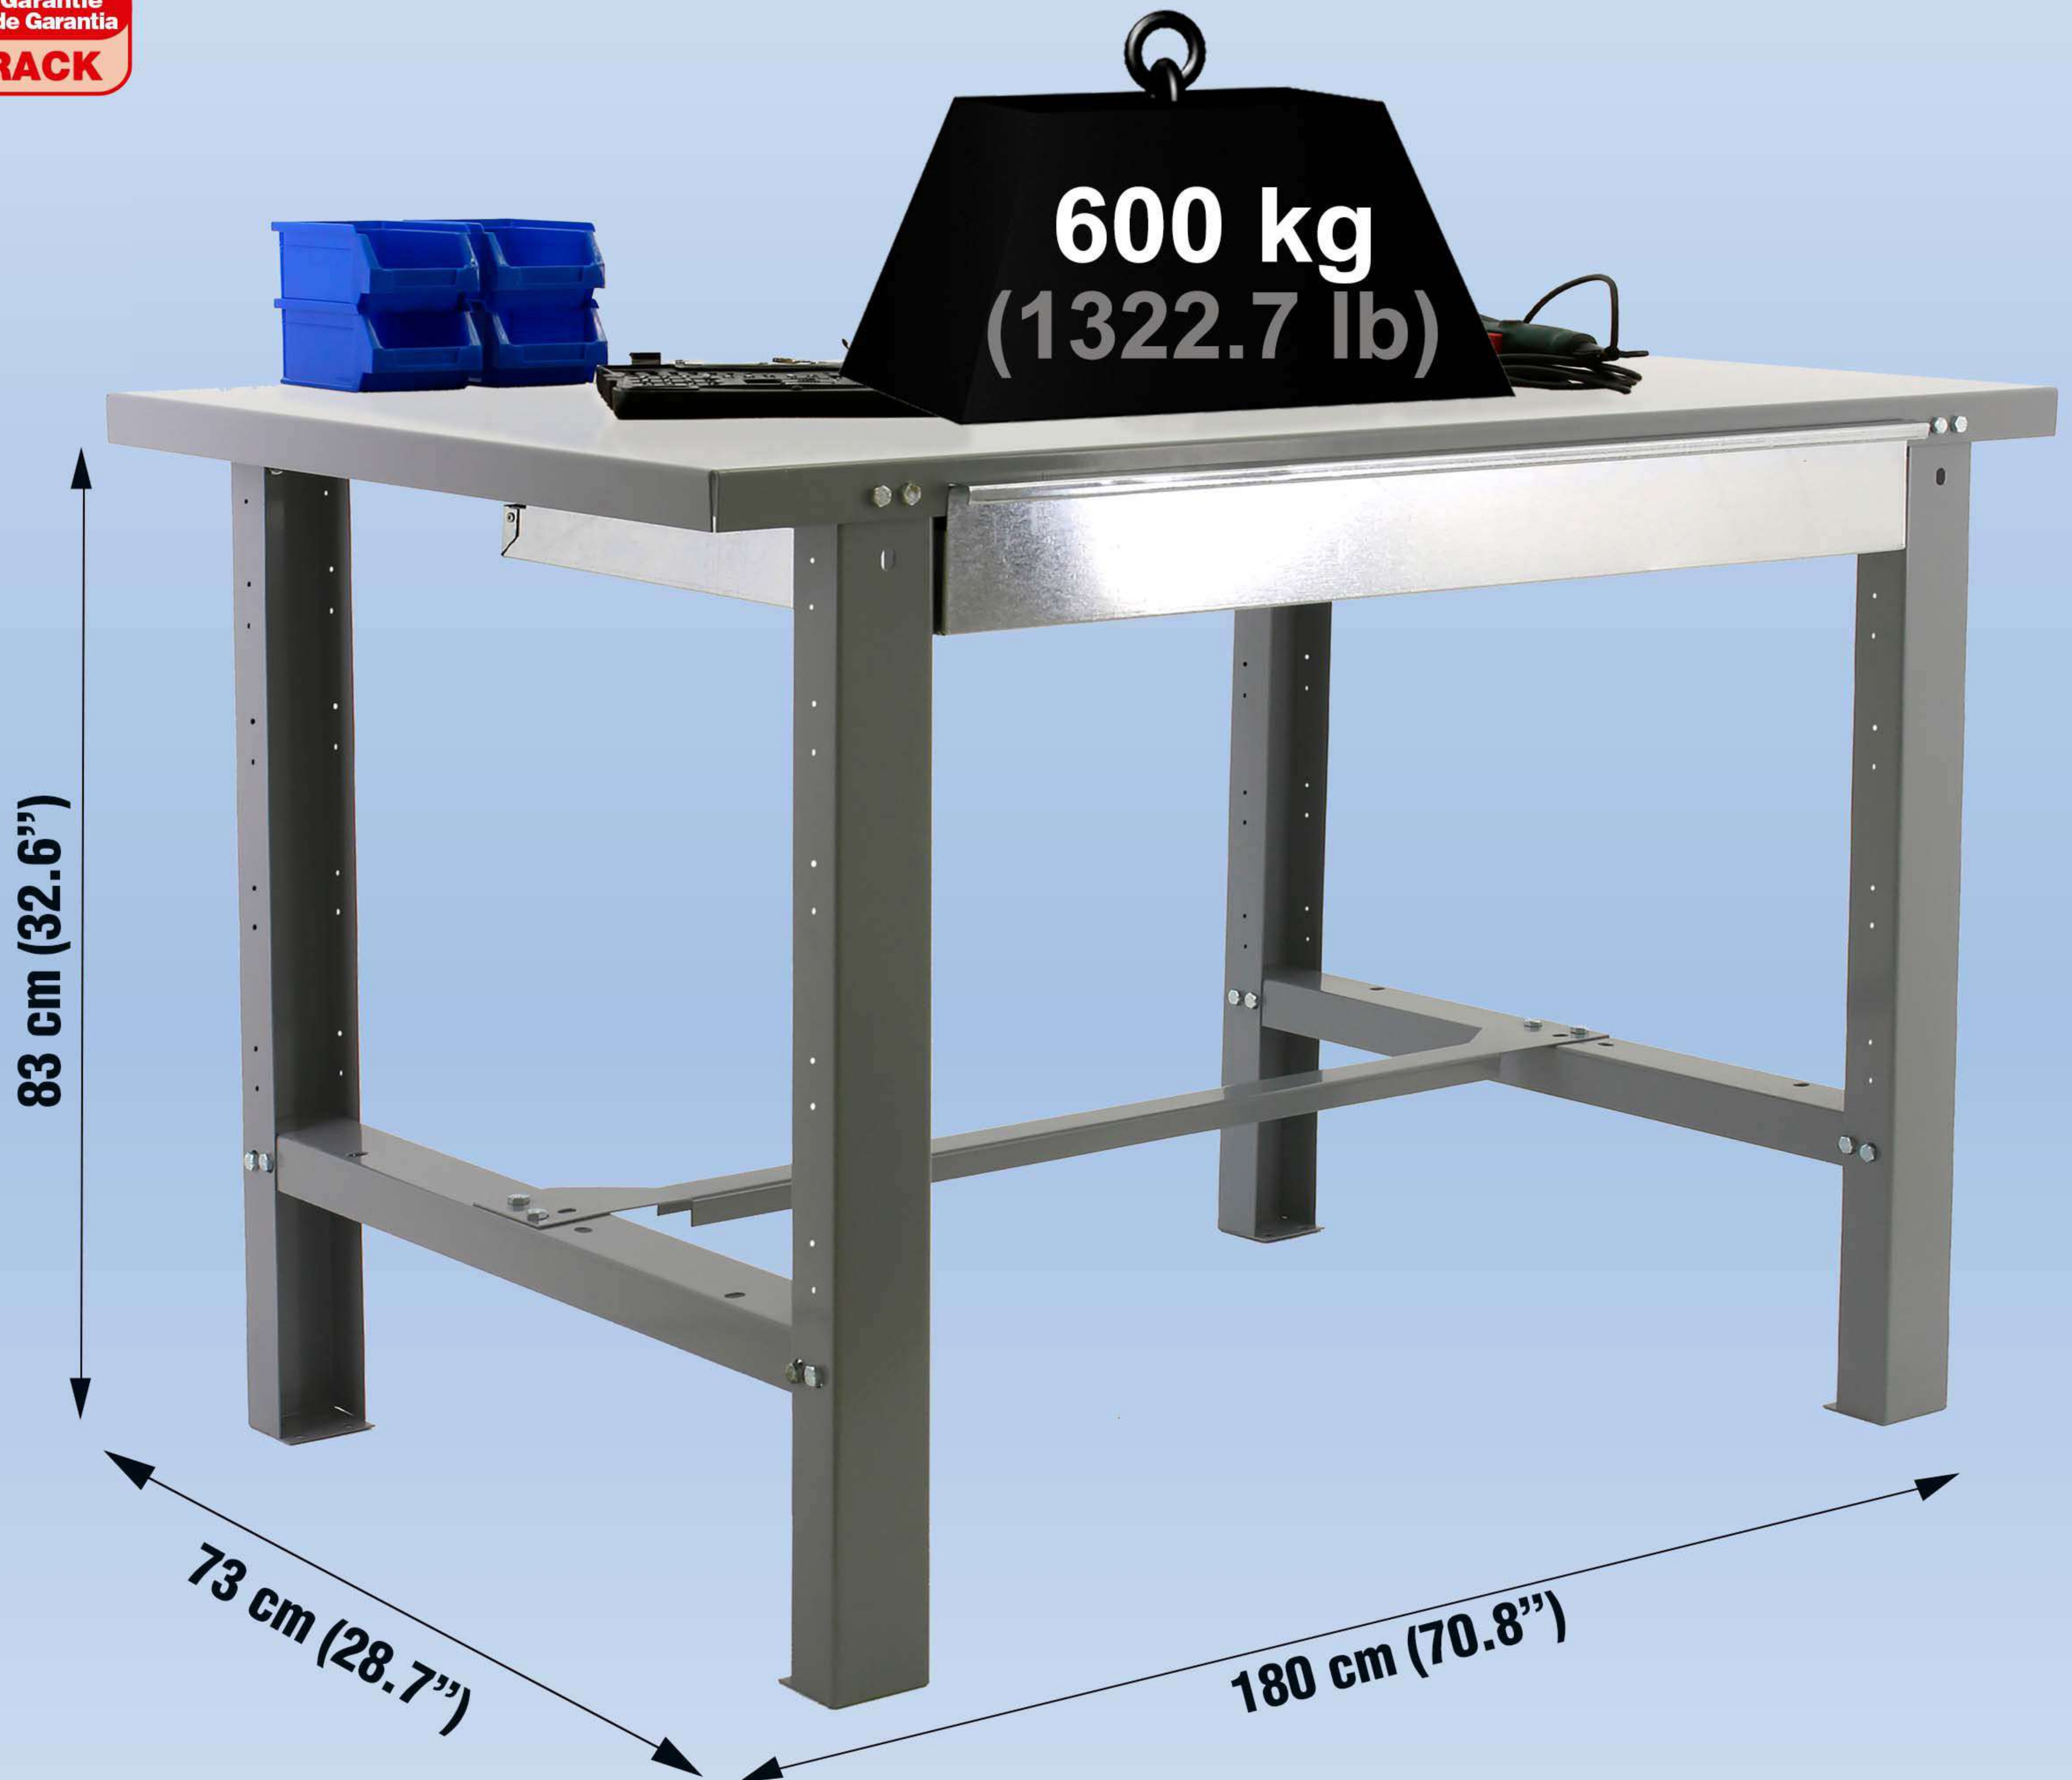

SIMONWORK BT6 L 1800

Metal

5 Años Garantía
Years Guarantee
Jahre Garantie
Anos de Garantia
SIMONRACK

- | | | | |
|--|----------------------------------|----------------------------------|--|
| 4 x

82,5 cm
32.5" | 2 x

72 cm
28.3" | 2 x

72 cm
28.3" | 2 x

121.8 cm
36.3" |
| 1 x

35 kg
(80 lb)
56 x 120 cm
22.1" x 47.2" | 54 x

54 x | 48 x

48 x | 1 x

73x180 cm
28.7" x 70.8" |
| 4 x

4 x | 4 x

4 x | 2 x

58 cm
22.8" | |

**Simon
Rack**
SINCE 1964 - MANUFACTURER

ESTANTERIAS SIMON S.L. B.50.556.463
PG. ALFAMEN C/ POLIGONO C. Nº3
ALFAMEN (ZARAGOZA)

www.simonrack.com

INSTRUCCIONES
INSTRUCTIONS
ANLEITUNG
INSTRUCTIONS