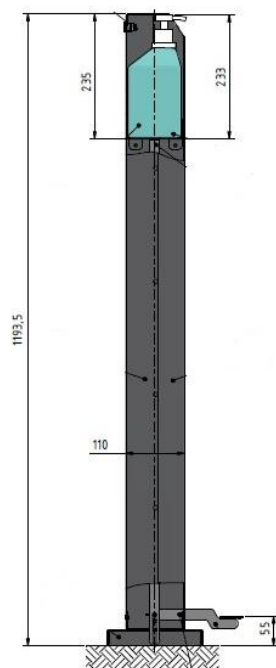

Handdesinfektionsspender HDS 120 mit Pedal

- Hygienischer, mit dem Fuß bedienbarer Hubmechanismus
- Gefertigt aus verzinktem Stahlblech mit einer Pulverbeschichtung
- Ausgelegt für 500 ml und 1000 ml Euroflaschen
- Eine Bodenmontage ist zur Standsicherheit zwingend erforderlich
- Montagematerial im Lieferumfang enthalten
- Für den Außenbereich geeignet, da Wettergeschützt

Artikelnr.	Farbe
2085	Silber
2086	Weiß (RAL 9016)
2087	Antik-silber

Abb. Maße für 500 ml Euroflasche

Abb. Maße für 1000 ml Euroflasche

Abb. Innenansicht

Abb. Seitenansicht

Verbrauchsmaterialien sind nicht im Lieferumfang enthalten.