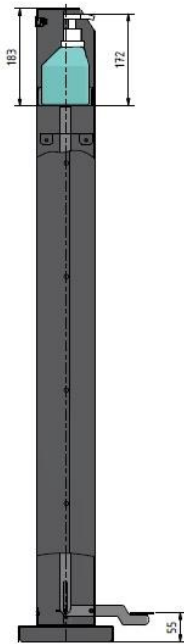

Handdesinfektionsspender HDS 120 mit Pedal

- Hygienischer, mit dem Fuß bedienbarer Hubmechanismus
- Gefertigt aus verzinktem Stahlblech mit einer Pulverbeschichtung
- Ausgelegt für 500 ml und 1000 ml Euroflaschen
- Eine Bodenmontage ist zur Standsicherheit zwingend erforderlich
- Montagematerial im Lieferumfang enthalten
- Für den Außenbereich geeignet, da Wettergeschützt

Artikelnr.	Farbe
2085	Silber
2086	Weiß (RAL 9016)
2087	Antik-silber

Abb. Maße für 500 ml Euroflasche

Abb. Maße für 1000 ml Euroflasche

Abb. Innenansicht

Abb. Seitenansicht

Verbrauchsmaterialien sind nicht im Lieferumfang enthalten.