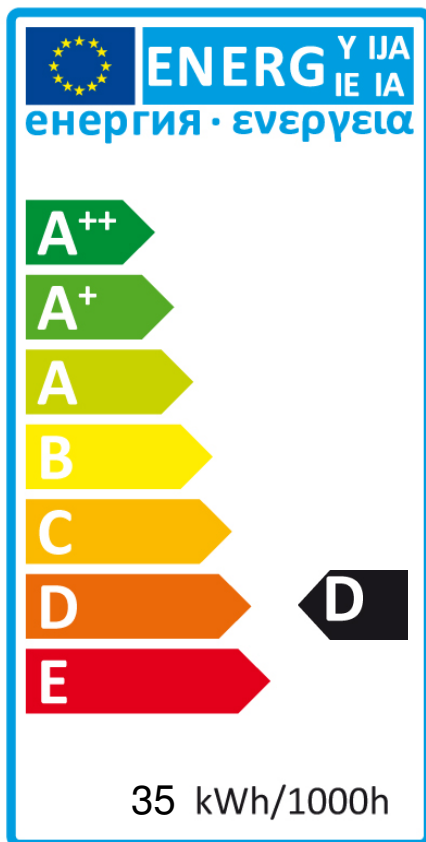

Datum 12.11.2014

Anzahl	Bezeichnung	W-Grp.	Bezeichnung
16944	35W 240V GU10 250lm 40° 2900K DIM 1000h	106026	Halogen Reflektor Aluminium GU10

EEK-Etikett

Produktabbildung