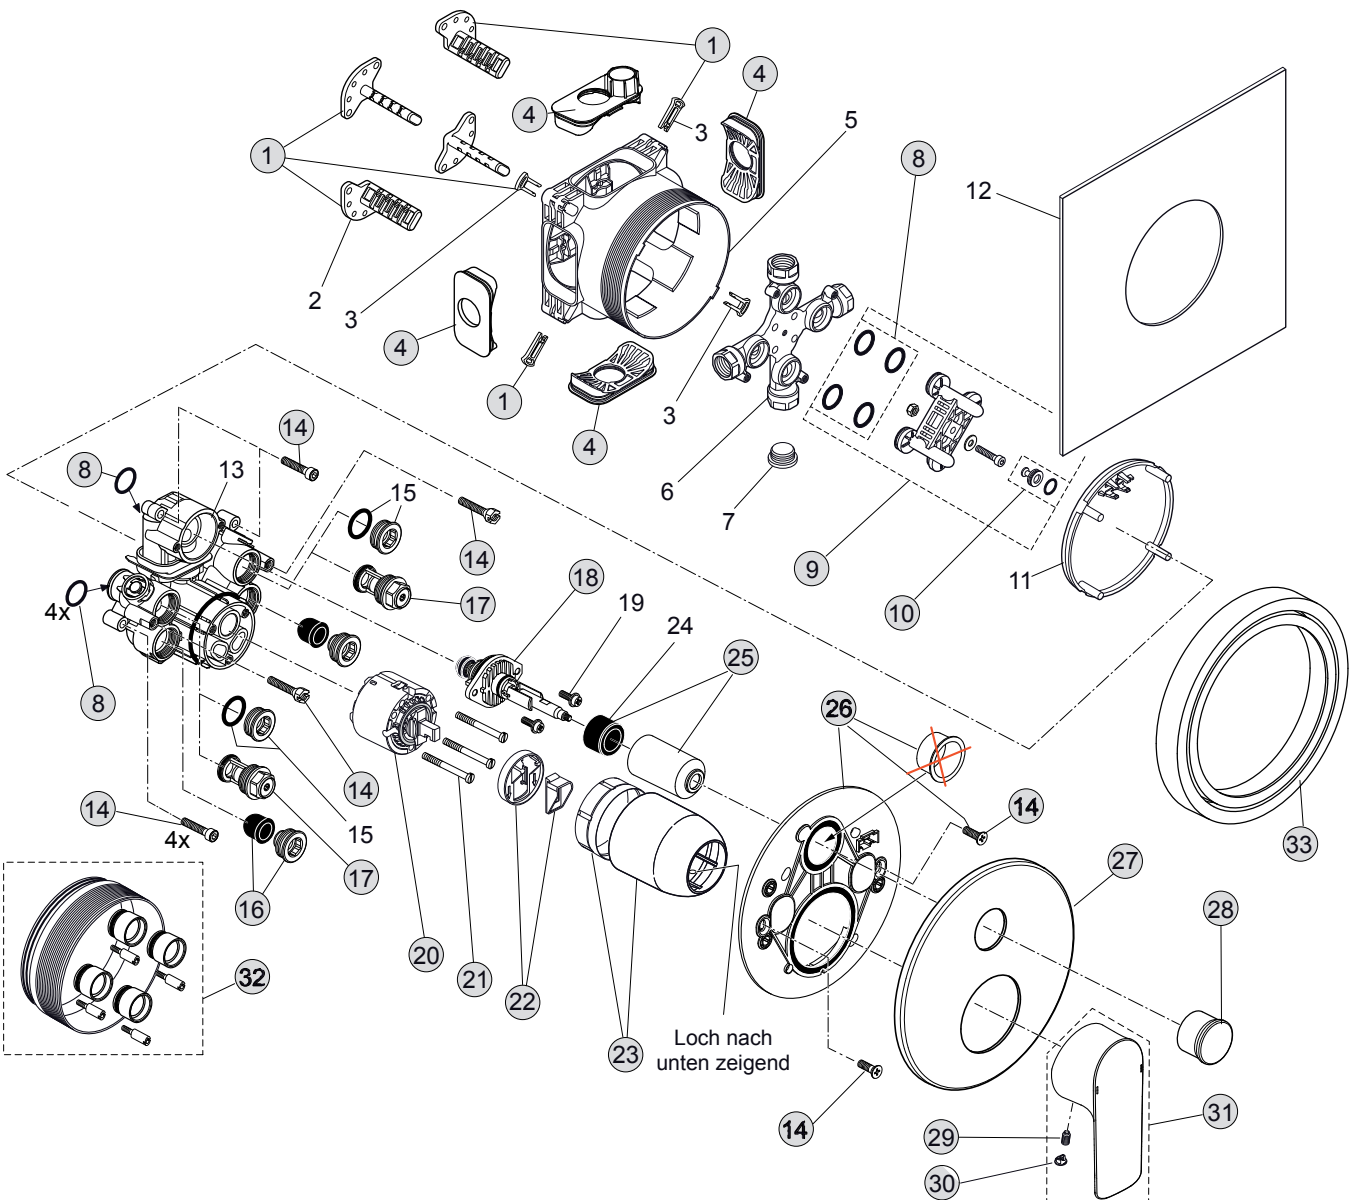

CONNECT AIR

..* Bitte geben Sie bei Bestellung die entsprechende Oberfläche an

AA Chrom

Produktion ab 08-2017

Produkt

Badearmatur UP Bausatz 2

Artikel-Nr.

A7035..

Durchfluss bei 3 bar

CONNECT AIR

..* Bitte geben Sie bei Bestellung die entsprechende Oberfläche an

AA Chrom

Produktion ab 08-2017

Produkt	Artikel-Nr.	Durchfluss bei 3 bar
Badearmatur UP Bausatz 2	A7035..	

Pos.	Bezeichnung	Bestell-Nummer	Menge
1	Versteller für Einbautiefe mit Riegel	A963131NU	1 Set
2	Höhenversteller		
3	Riegel (in Pos. 1 beinhaltet)		
4	Seitendichtung	A963132NU	1 Set
5	UP-Box		
6	Kreuz		
7	Stopfen G1/2		
8	O-Ring Ø17x2,5	A963143NU	1 Set
9	Spüleinsatz komplett mit O-Ringen und Scheiben	A963146NU	1 Set
10	Stopfen mit O-Ring Ø12x1,5	A963147NU	1 Set
11	Deckel für UP-Box		
12	Vlies für UP-Box		
13	Armaturenkörper		
14	Schraubenset komplett	A960890NU*	1 Set
15	Stopfen mit O-Ring		
16	Geräuschdämpfer	A960891NU	1 St.
17	Absperrventil komplett	A960706NU	2 St.
18	Umschalter komplett	A963443NU	1 St.
19	Schraube M4x12		
20	Kartusche Ø47mm	A960500NU	1 Set
21	Zylinderschraube M4x41,7	A963335NU	3 St.
22	Volumenanschlag	A860700NU	1 Set
23	Abdeckkappe für Kartusche	A960893AA	1 Set
24	Gummi für Abdeckkappe		
25	Abdeckkappe	A860902AA	1 St.
26	Rosettenhalter komplett	A860897NU	1 Set
27	Rosette	A860945AA	1 St.
28	Zugknopf	A860901AA	1 St.
29	Gewindestift M5x8	A963309NU	1 St.
30	Griffstopfen chrom	B960473AA	1 St.
31	Griffhebel komplett mit Logo	A861236AA	1 Set
32	Verlängerungsset 20 mm	A960704NU	1 Set
	Verlängerungsset 40 mm	A962476NU	1 Set
33	Distanzrahmen 20 mm	A6677AA	1 Set
	*Universal Set		