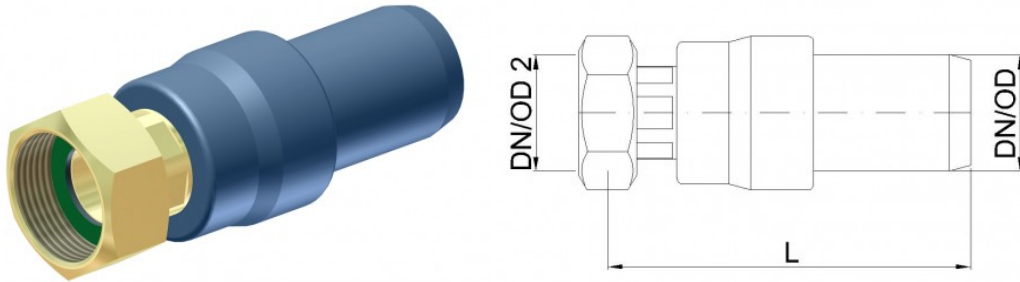

PRODUKTDATENBLATT

POLO-KAL NG Übergangverschraubung Spitzende 40 auf Schraubmutter 1 1/4"

Artikel-Nr. 01734

Zusammenfassung

langes Spitzende/Schraubmutter

Technische Daten

DN/OD	40
DN/OD2	1 1/4"
Länge L	125 mm
Gewicht	0,33 kg/Stk.
Verpackungseinheit	30 Stk.