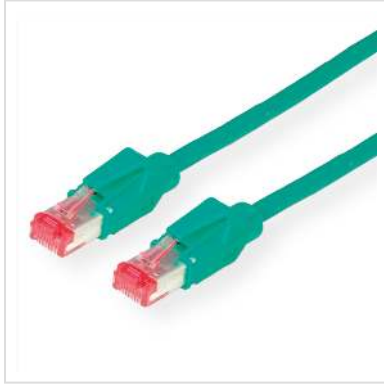

Cordon DRAKA Cat.6 (Classe E) S/FTP H, vert, 7 m

| | |
|-------------------------------|---------------|
| Numéro d'article | 21.05.2073 |
| Constructeur | Draka Holding |
| Référence constructeur | 21.05.2073 |
| EAN (pièce unique) | 7611990751594 |

DRAKA UC900 SS27: cordon flexible de grande qualité avec blindage spécifique pour une utilisation jusqu'à 250Mhz

- Cordon blindé confectionné avec connecteurs RJ45 blindés HiRose TM21, protection antipliage
- Assignation des connecteurs: 8 fils 1:1
- Structure: Câble de type S/STP (piMF)
- Impédance: 100Ω
- Conducteur: 8 fils AWG 27/7 tresse de cuivre étamé
- Diamètre extérieur nominal 5,9mm
- Blindage global: tresse en cuivre étamé
- Code couleur: blanc-vert/vert, blanc-orange/orange, bleu/blanc-bleu, blanc-brun/brun
- Remarque: Version anti-halogène

Nous conseillons pour la réalisation d'un câblage structuré d'utiliser les éléments suivants:

- Câble DRAKA UC900 4P, réf. 21.05.4042/3, boîtier de raccordement TELEGÄRTNER AMJ-45 8/8 UP/50, réf. 25.16.8650 ou 25.16.8658, panneau de brassage 19" TELEGÄRTNER MPP24-HS, réf. 26.11.0526, et cordon DRAKA UC900 S/FTP avec connecteur HiRose TM21, réf.

Caractéristiques techniques

Constructeur Draka Holding

| | |
|-------------------------------|--------------------|
| Groupe de produits | Câble Twisted Pair |
| Types de produits | Cordon S/FTP-PiMF |
| Couleur | vert |
| Longueur | 7 m |
| Type de protection | PiMF |
| Qualité de transmission | Cat6 / Class E |
| Impédance | 100 Ohm |
| Nombre de fils | 8 |
| Diamètre des fils (AWG) | AWG 27 |
| Type de fils | Tresse |
| Couleur (douille) | vert |
| Ø externe du câble | 5,9mm |
| Câble LSOH | oui |
| Type de connecteur face 1 | RJ-45 |
| Genre du connecteur face 1 | Mâle |
| Type de connecteur face 2 | RJ-45 |
| Genre du connecteur face 2 | Mâle |
| Connecteur type RJ45 | HiRose TM21 |
| Hauteur du colis | 20 mm |
| Largeur du colis | 220 mm |
| Profondeur du colis | 310 mm |
| Poids du paquet | 0.256 kg |