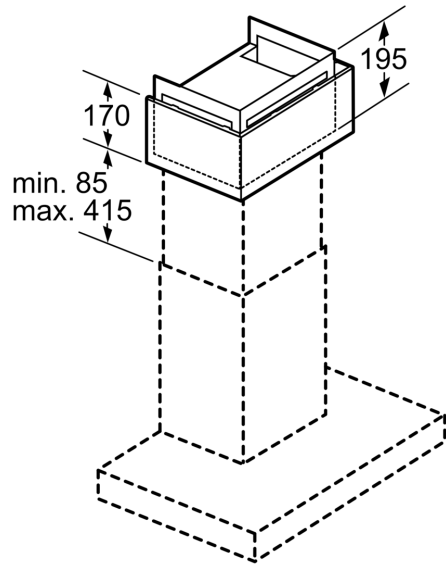

Abmessungen des verpackten Gerätes:475 x 505 x 595 mm
Abmessung der Palette: 205.0 x 80.0 x 120.0
Anzahl Geräte pro Palette:8
Nettogewicht: 5.0 kg
Bruttogewicht: 7.8 kg
EAN-Nummer: 4242003877166

Long Life Umluftset LZ11FXD51

Long Life Umluftset LZ11FXD51

Maße in mm

Maße in mm

Maße in mm