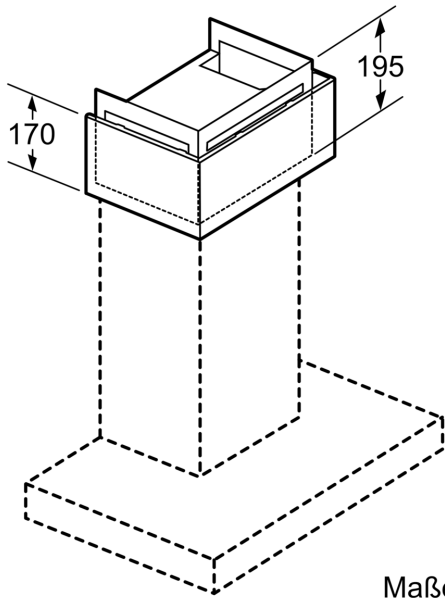

Abmessungen des verpackten Gerätes:475 x 505 x 595 mm
Abmessung der Palette: 205.0 x 80.0 x 120.0
Anzahl Geräte pro Palette:8
Nettogewicht: 5.0 kg
Bruttogewicht: 7.8 kg
EAN-Nummer: 4242003877166

Long Life Umluftset LZ11FXD51

Long Life Umluftset LZ11FXD51

Maße in mm

Maße in mm

Maße in mm