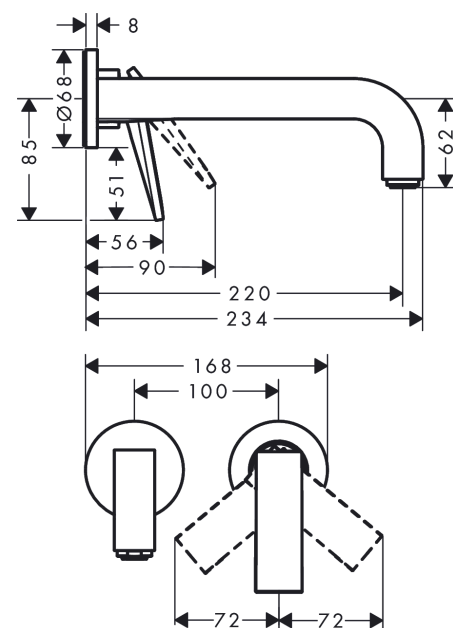

AXOR Citterio

Einhebel-Waschtischmischer Unterputz für Wandmontage mit Hebelgriff, Auslauf 220 mm und Rosetten - Rautenschliff

Oberfläche: **Polished Gold Optic** Artikelnummer: **39181990**

Merkmale

- besteht aus: Einhebel-Waschtischmischer Unterputz für Wandmontage, Ablaufgarnitur
- Ausladung: 220 mm
- Griffvariante: Hebelgriff
- Strahlart: Normalstrahl
- maximale Durchflussmenge bei 3 bar: 5 l/min
- Keramikmischsystem
- für Durchlauferhitzer geeignet
- unverschleißbare Ablaufgarnitur
- Anschlussart: Grundkörper
- Anschlussgröße: DN15
- Griff rechts oder links positionierbar, abhängig von der Installation des Grundkörpers
- EU-Taxonomie: max. 6 l/min - wesentlicher Beitrag (SC) möglich
- DVGW_NW-6512DM0557
- PA-IX 17510/IO

Technologie

Designpreise

Zertifikate / Nachhaltigkeit

Produktabbildung

Maßzeichnung

AXOR Citterio

Einhebel-Waschtischmischer Unterputz für Wandmontage mit Hebelgriff, Auslauf 220 mm und Rosetten - Rautenschliff

Oberfläche: Polished Gold Optic Artikelnummer: 39181990

Durchflussdiagramm